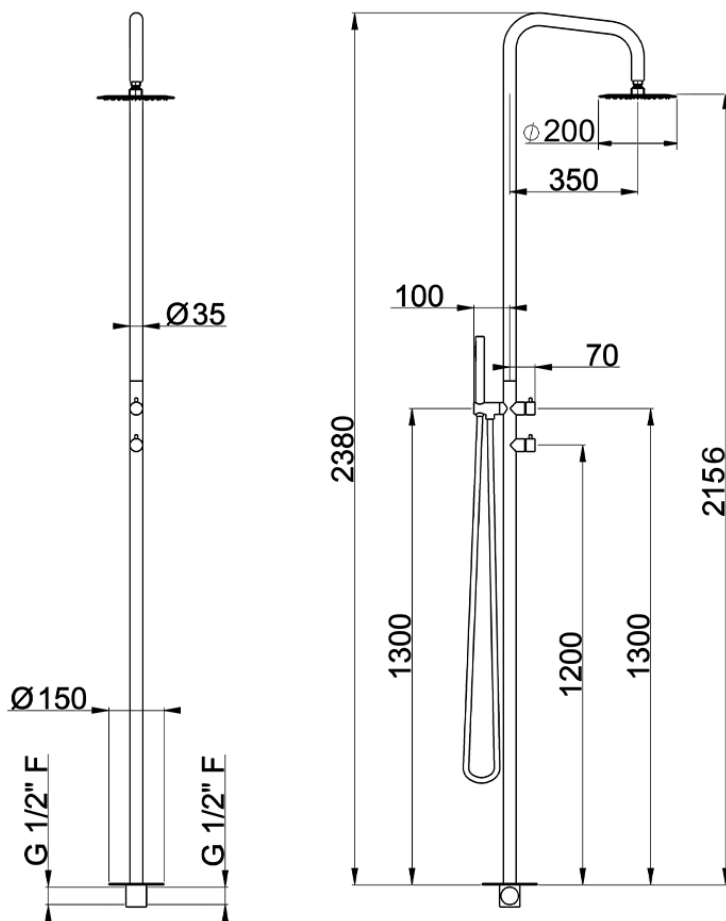

Colonna doccia progressiva XION_XI005110

XI005110

<https://www.cisal.it/colonna-doccia-progressiva-xion-xi005110>

2026-06-21