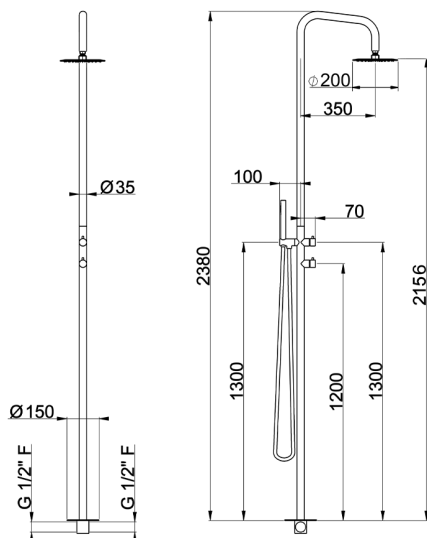

Colonna doccia progressiva XION_XI005110

MODELLO **XI005110**

Colonna doccia progressiva,deviatore 2 uscite,per esterno/interno a pavimento,soffione tondo D.200 mm in INOX,doccetta monogetto minimale in INOX D.26 mm,INOX AISI 316L

FINITURE DISPONIBILI

D1 D1 Inox Spazzolato

CARATTERISTICHE

Ricambio Cartuccia **ZZ9E521000 - ZZ9E523000**

Cartuccia Monocomando progressiva 25 mm

2026-06-21