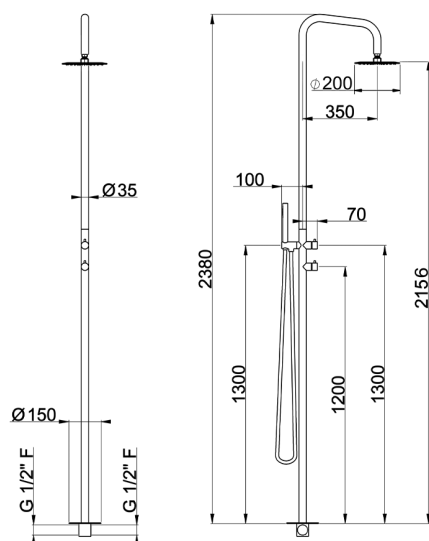

Colonna doccia progressiva XION_XI005110

MODELLO **XI005110**

Colonna doccia progressiva,deviatore 2 uscite,per esterno/interno a pavimento,soffione tondo D.200 mm in INOX,doccetta monogetto minimale in INOX D.26 mm,INOX AISI 316L

FINITURE DISPONIBILI

D1 D1 Inox Spazzolato

CARATTERISTICHE

Ricambio Cartuccia **ZZ9E521000 - ZZ9E523000**

Cartuccia Monocomando progressiva 25 mm

2026-05-07