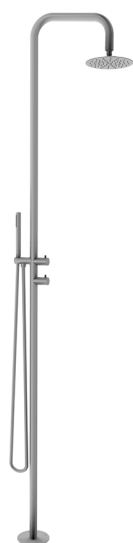

Colonna doccia progressiva XION_XI005110

MODELLO **XI005110**

Colonna doccia progressiva,deviatore 2 uscite,per esterno/interno a pavimento,soffione tondo D.200 mm in INOX,doccetta monogetto minimale in INOX D.26 mm,INOX AISI 316L

FINITURE DISPONIBILI

D1 D1 Inox Spazzolato

CARATTERISTICHE

Ricambio Cartuccia **ZZ9E521000 - ZZ9E523000**

Cartuccia Monocomando progressiva 25 mm

2026-05-07