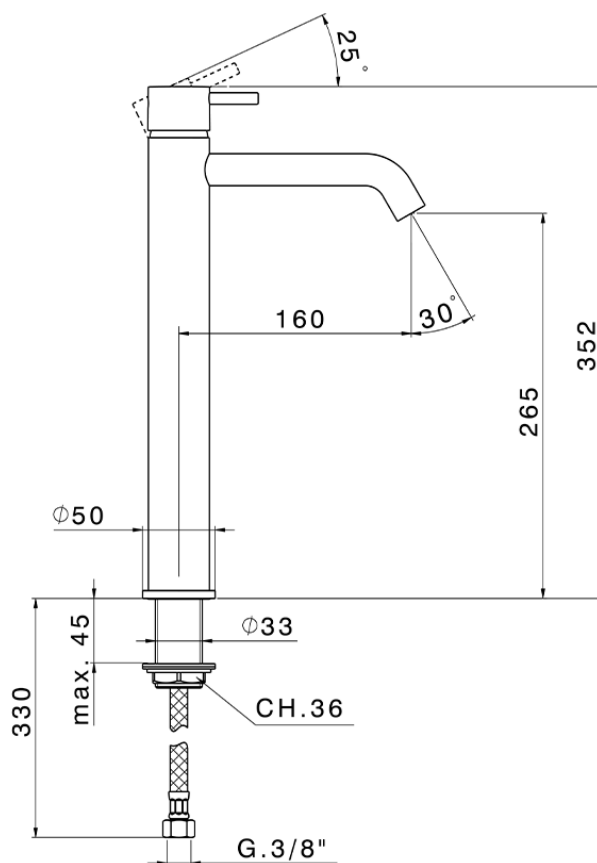

## Miscelatore monocomando lavabo alto NUOVA LESS\_LN004540

LN004540

<https://www.cisal.it/miscelatore-monocomando-lavabo-alto-nuova-less-ln004540>

2026-07-04