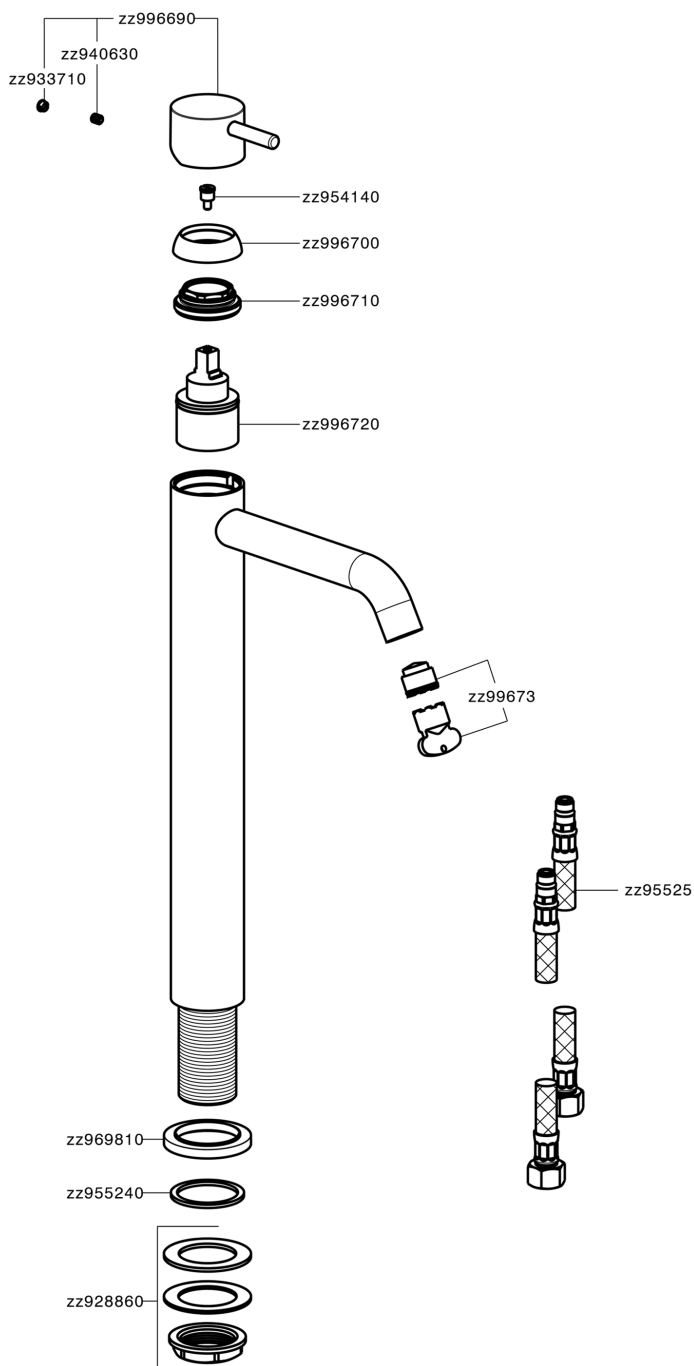

## Miscelatore monocomando lavabo alto NUOVA LESS\_LN004540

LN004540

<https://www.cisal.it/miscelatore-monocomando-lavabo-alto-nuova-less-ln004540>

2026-07-04