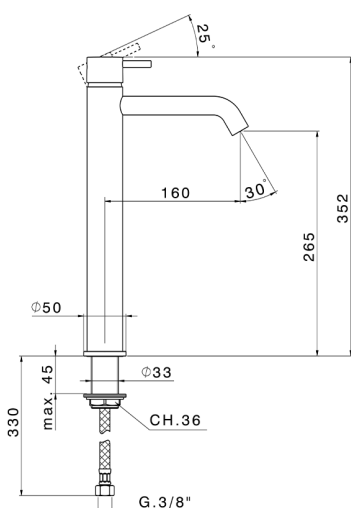

## Miscelatore monocomando lavabo alto NUOVA LESS\_LN004540

MODELLO **LN004540**

Miscelatore monocomando lavabo alto, senza scarico automatico, flex inox G.3/8"

### CARATTERISTICHE

Ricambio Cartuccia **ZZ99672000**

**Cartuccia Monocomando 35 mm**