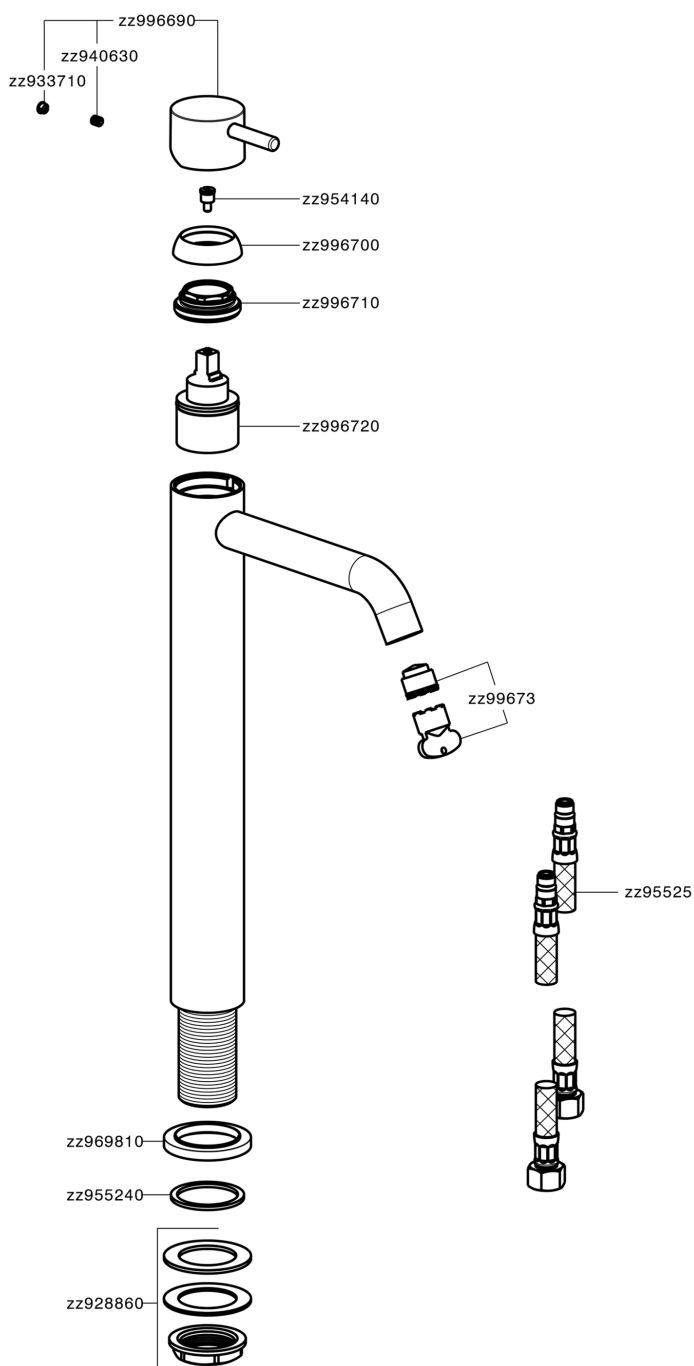

Miscelatore monocomando lavabo alto NUOVA LESS_LN004540

LN004540

<https://www.cisal.it/miscelatore-monocomando-lavabo-alto-nuova-less-ln004540>

2026-07-04