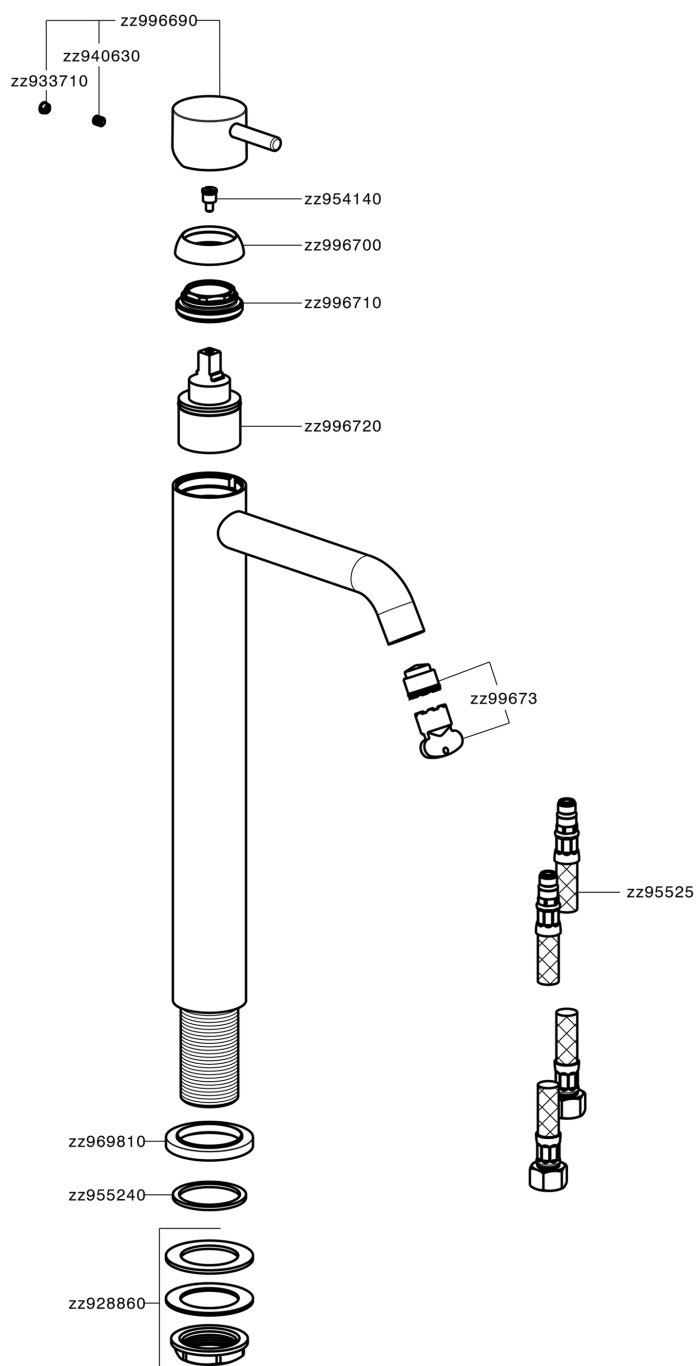

Miscelatore monocomando lavabo alto NUOVA LESS_LN004540

LN004540

<https://www.cisal.it/miscelatore-monocomando-lavabo-alto-nuova-less-ln004540>

2026-05-15