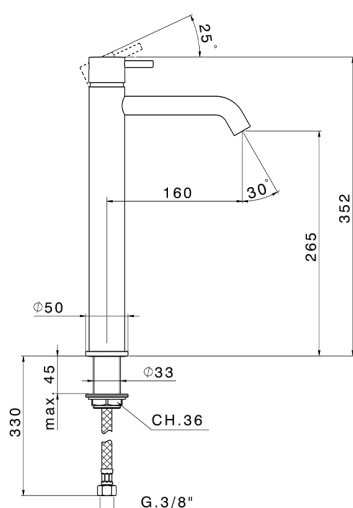

## Miscelatore monocomando lavabo alto NUOVA LESS\_LN004540

MODELLO **LN004540**

Miscelatore monocomando lavabo alto, senza scarico automatico, flex inox G.3/8"

### CARATTERISTICHE

Ricambio Cartuccia **ZZ99672000**

**Cartuccia Monocomando 35 mm**