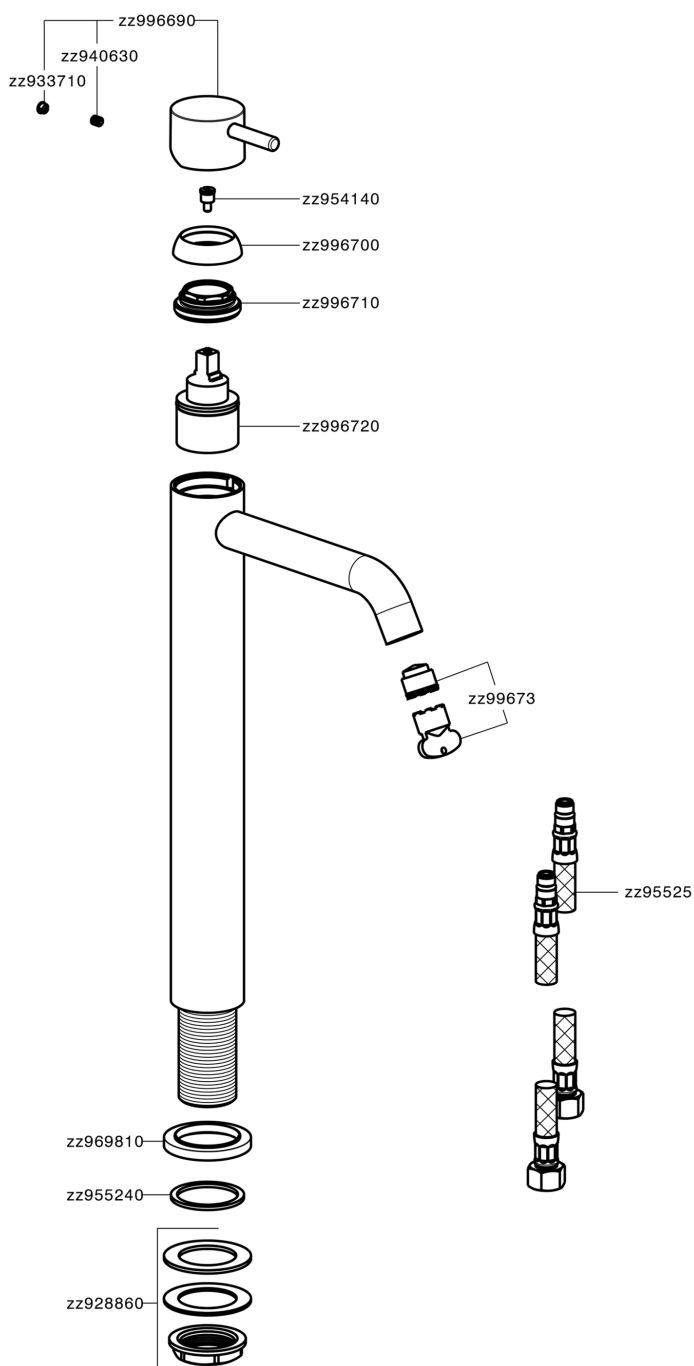

Miscelatore monocomando lavabo alto NUOVA LESS_LN004540

MODELLO **LN004540**

Miscelatore monocomando lavabo alto, senza scarico automatico, flex inox G.3/8"

FINITURE DISPONIBILI

-  **21** 21 Cromo
-  **2F** 2F Nichel Spazzolato
-  **40** 40 Nero Opaco
-  **4Q** 4Q Bianco Opaco

CARATTERISTICHE

Ricambio Cartuccia **ZZ99672000**

Cartuccia Monocomando 35 mm

EcoStop

Con il Dispositivo EcoStop l'apertura dell'acqua avviene con un punto duro al 50% circa della portata. Un fermo a metà apertura, da vincere con una leggera forza solo e soltanto quando ci sia una reale necessità di richiesta d'acqua alla massima portata. Ciò permette di consumare fino al 50% in meno di acqua.

Miscelatore monocomando lavabo alto NUOVA LESS_LN004540

LN004540

<https://www.cisal.it/miscelatore-monocomando-lavabo-alto-nuova-less-ln004540>

2026-07-04