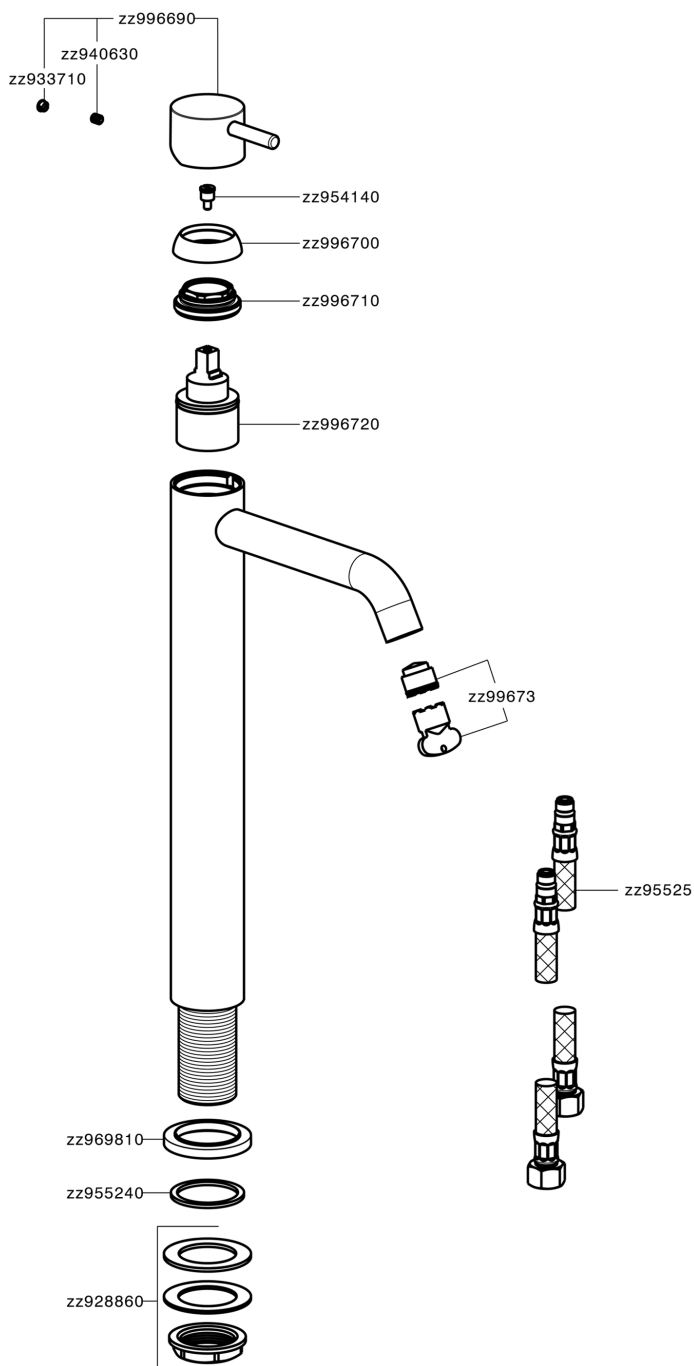

Miscelatore monocomando lavabo alto NUOVA LESS_LN004540

LN004540

<https://www.cisal.it/miscelatore-monocomando-lavabo-alto-nuova-less-ln004540>

2026-05-15