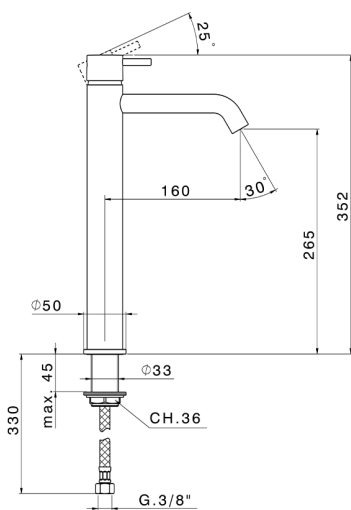

Miscelatore monocomando lavabo alto NUOVA LESS_LN004540

MODELLO **LN004540**

Miscelatore monocomando lavabo alto, senza scarico automatico, flex inox G.3/8"

FINITURE DISPONIBILI

-  **21** 21 Cromo
-  **2F** 2F Nichel Spazzolato
-  **40** 40 Nero Opaco
-  **4Q** 4Q Bianco Opaco

CARATTERISTICHE

Ricambio Cartuccia **ZZ99672000**

Cartuccia Monocomando 35 mm

EcoStop

Con il Dispositivo EcoStop l'apertura dell'acqua avviene con un punto duro al 50% circa della portata. Un fermo a metà apertura, da vincere con una leggera forza solo e soltanto quando ci sia una reale necessità di richiesta d'acqua alla massima portata. Ciò permette di consumare fino al 50% in meno di acqua.