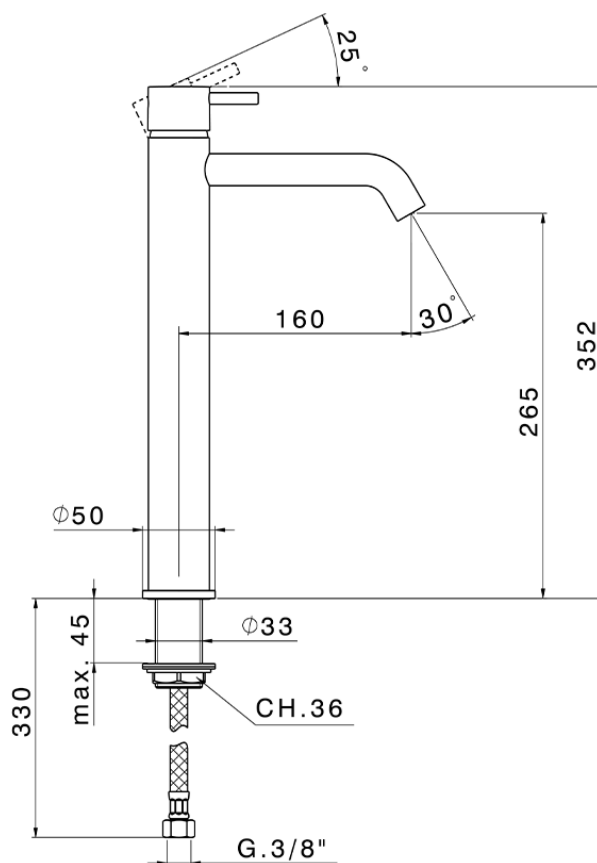

Miscelatore monocomando lavabo alto NUOVA LESS_LN004540

LN004540

<https://www.cisal.it/miscelatore-monocomando-lavabo-alto-nuova-less-ln004540>

2026-07-04