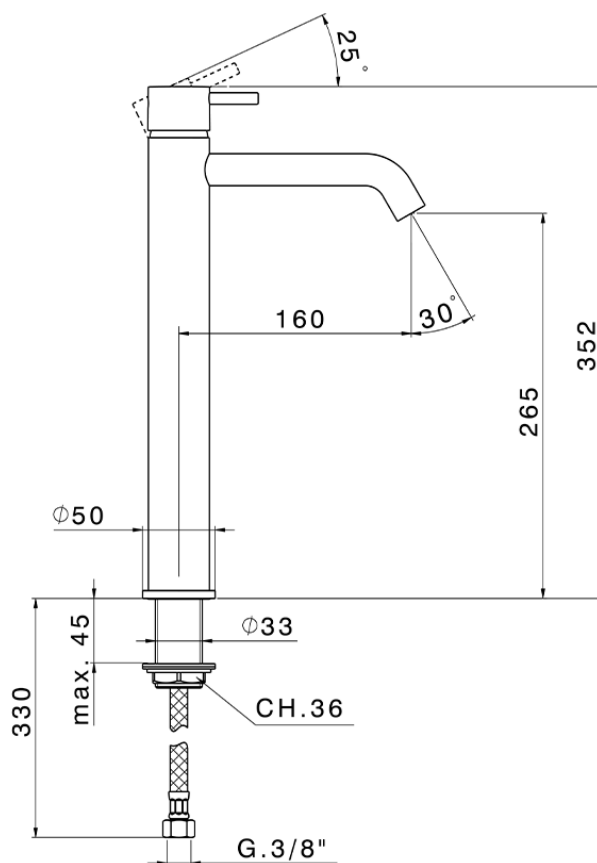

**Miscelatore monocomando lavabo alto NUOVA LESS\_LN004540**

LN004540

<https://www.cisal.it/miscelatore-monocomando-lavabo-alto-nuova-less-ln004540>

2026-05-15