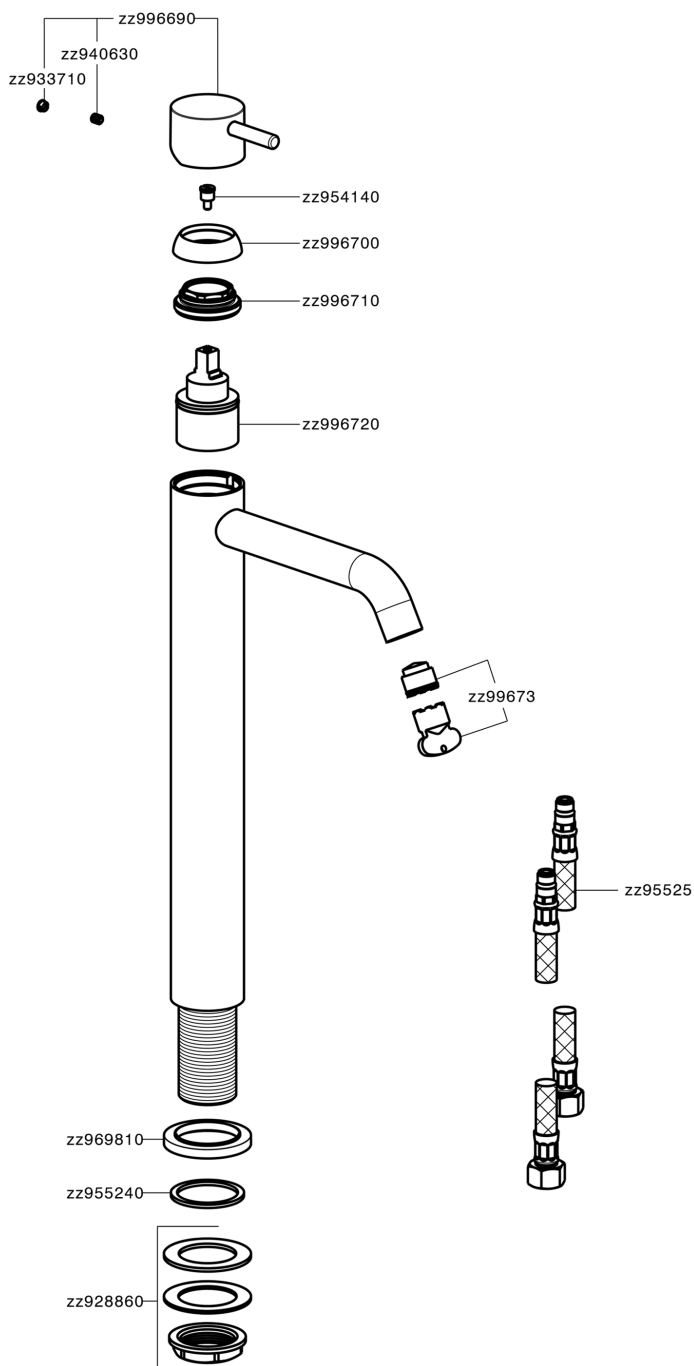

## Miscelatore monocomando lavabo alto NUOVA LESS\_LN004540

LN004540

<https://www.cisal.it/miscelatore-monocomando-lavabo-alto-nuova-less-ln004540>

2026-05-15