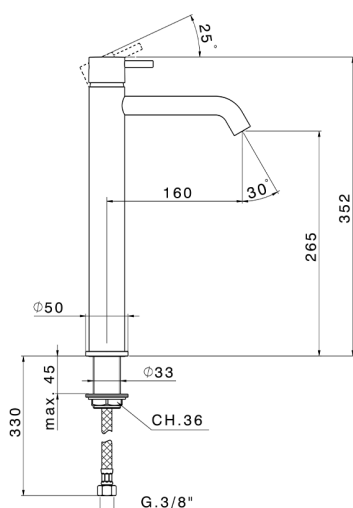

Miscelatore monocomando lavabo alto NUOVA LESS_LN004540

MODELLO **LN004540**

Miscelatore monocomando lavabo alto, senza scarico automatico, flex inox G.3/8"

FINITURE DISPONIBILI

-  **21** 21 Cromo
-  **2F** 2F Nichel Spazzolato
-  **40** 40 Nero Opaco
-  **4Q** 4Q Bianco Opaco

CARATTERISTICHE

Ricambio Cartuccia **ZZ99672000**

Cartuccia Monocomando 35 mm

EcoStop

Con il Dispositivo EcoStop l'apertura dell'acqua avviene con un punto duro al 50% circa della portata. Un fermo a metà apertura, da vincere con una leggera forza solo e soltanto quando ci sia una reale necessità di richiesta d'acqua alla massima portata. Ciò permette di consumare fino al 50% in meno di acqua.