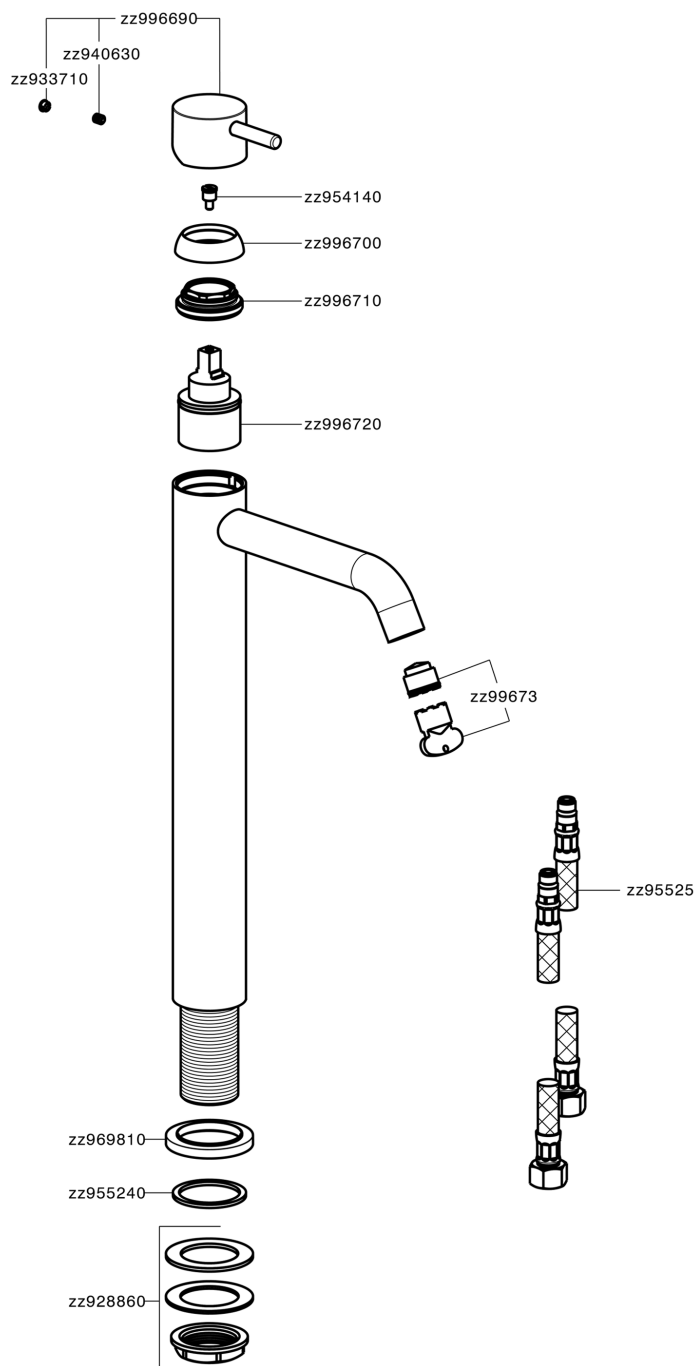

Miscelatore monocomando lavabo alto NUOVA LESS_LN004540

MODELLO **LN004540**

Miscelatore monocomando lavabo alto, senza scarico automatico, flex inox G.3/8"

FINITURE DISPONIBILI

-  **21** 21 Cromo
-  **2F** 2F Nichel Spazzolato
-  **40** 40 Nero Opaco
-  **4Q** 4Q Bianco Opaco

CARATTERISTICHE

Ricambio Cartuccia **ZZ99672000**

Cartuccia Monocomando 35 mm

EcoStop

Con il Dispositivo EcoStop l'apertura dell'acqua avviene con un punto duro al 50% circa della portata. Un fermo a metà apertura, da vincere con una leggera forza solo e soltanto quando ci sia una reale necessità di richiesta d'acqua alla massima portata. Ciò permette di consumare fino al 50% in meno di acqua.

Miscelatore monocomando lavabo alto NUOVA LESS_LN004540

LN004540

<https://www.cisal.it/miscelatore-monocomando-lavabo-alto-nuova-less-ln004540>

2026-05-15