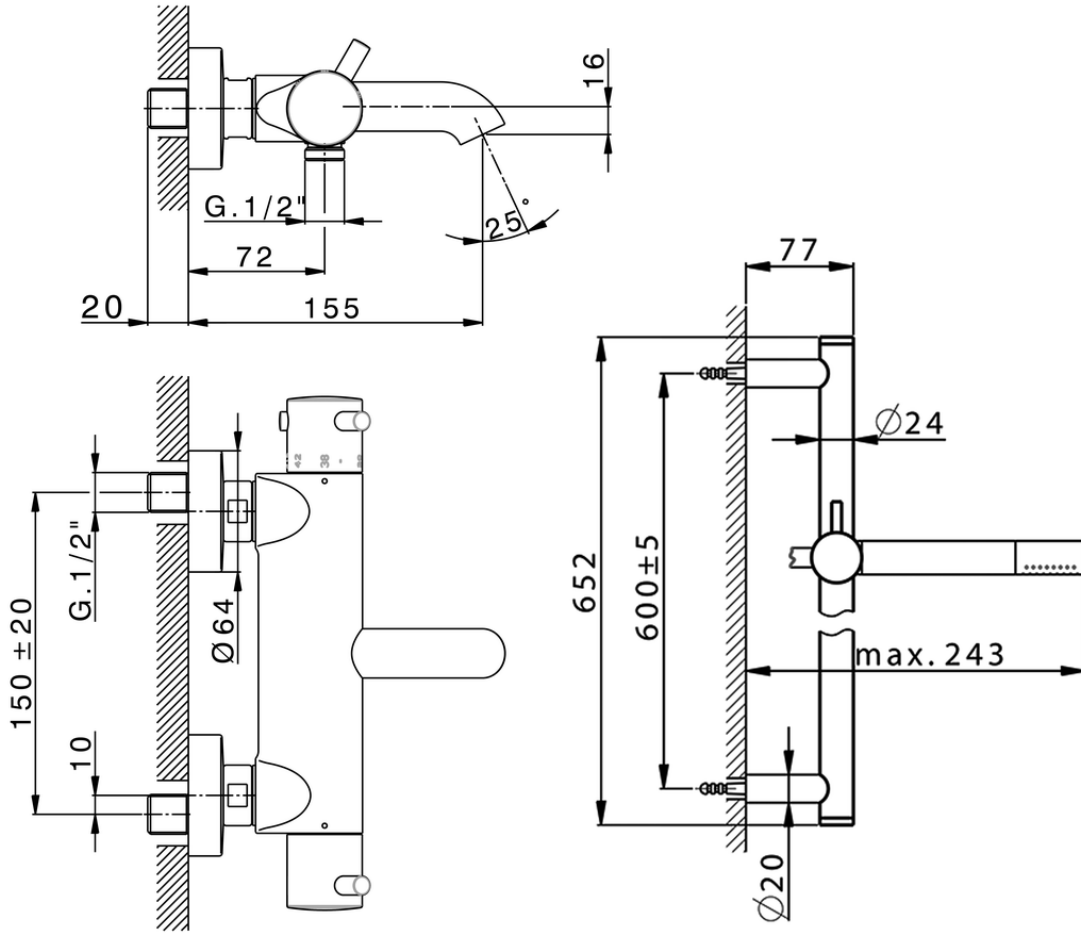

**Miscelatore termostatico vasca con saliscendi NUOVA LESS\_LNS23016**

LNS23016

<https://www.cisal.it/miscelatore-termostatico-vasca-con-saliscendi-nuova-less-lns23016>

2025-05-10