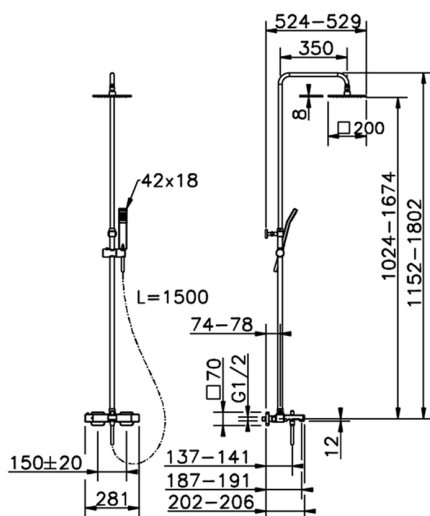

Colonna vasca termostatica 3 funzioni COLONNE DOCCIA_RAC83010

MODELLO **RAC83010**

Colonna vasca termostatica 3 funzioni, devia stop 2 uscite, colonna telescopica, supporto doccetta scorrevole, doccetta monogetto Quad 42x18 mm in ABS, soffione quadro 200x200 mm in OTTONE, flessibile liscio SUPREME 150 cm

FINITURE DISPONIBILI

21 21 Cromo

CARATTERISTICHE

Ricambio Cartuccia **22.04A.AR - ZZ97279004**

Cartuccia Termostatica Argo 2 (filtro lungo)

DeviaStop

La tecnologia Devia Stop di Cisal consente con un semplice movimento rotativo di gestire la portata dell'acqua e di scegliere la modalità d'erogazione (soffione, doccetta a mano).