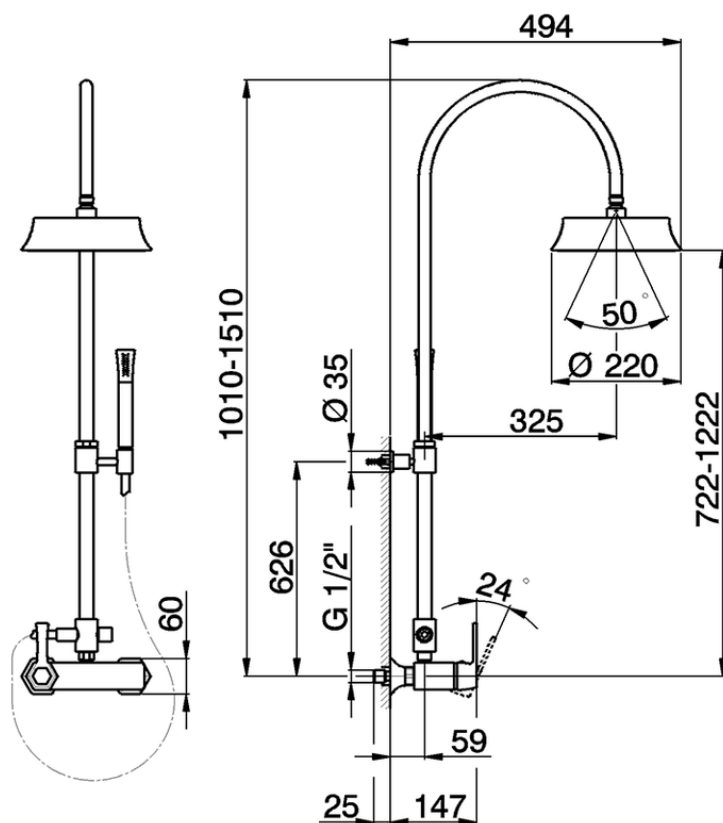

Colonna doccia monocomando 2 funzioni CHERIE_CH004054

CH004054

<https://www.cisal.it/colonna-doccia-monocomando-2-funzioni-cherie-ch004054>

2025-07-12