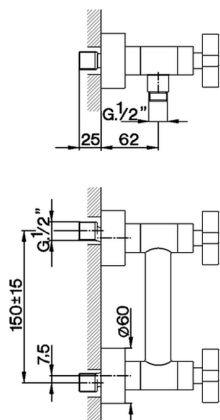

CARATTERISTICHE