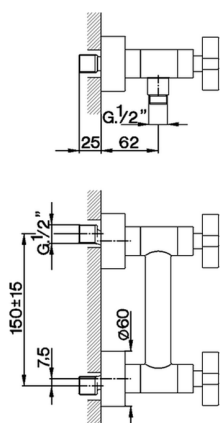

CARATTERISTICHE