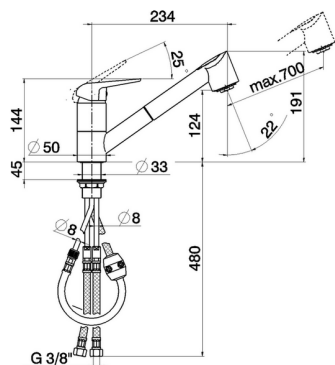

Miscelatore monocomando livello docc. estraibile KITCHEN_PO002570

MODELLO **PO002570**

Miscelatore monocomando livello docc. estraibile, bocca girevole, doccetta 2 getti, flex nylon 150 cm

FINITURE DISPONIBILI

21 21 Cromo

CARATTERISTICHE

Ricambio Cartuccia **ZZ95629000**

Cartuccia Monocomando 40 mm

EcoStop

Con il Dispositivo EcoStop l'apertura dell'acqua avviene con un punto duro al 50% circa della portata. Un fermo a metà apertura, da vincere con una leggera forza solo e soltanto quando ci sia una reale necessità di richiesta d'acqua alla massima portata. Ciò permette di consumare fino al 50% in meno di acqua.