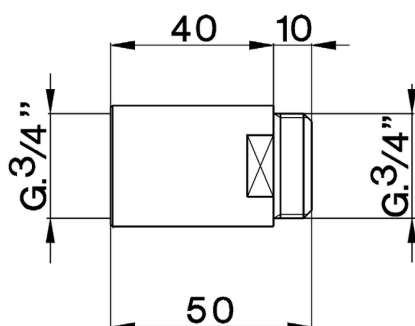

Prolunga COMPLEMENTI_ZA003770

MODELLO **ZA003770**

Prolunga, per gruppo vasca

FINITURE DISPONIBILI

-  **21** 21 Cromo
-  **24** 24 Oro
-  **26** 26 Vecchio Rame
-  **27** 27 Vecchio Bronzo
-  **2A** 2A Nichel Satinato Spazzolato
-  **2B** 2B Nichel Lucido