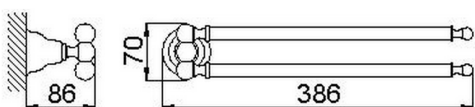

21 21 Cromo

24 24 Oro

26 26 Vecchio Rame

27 27 Vecchio Bronzo

2A 2A Nichel Satinato Spazzolato

74 74 Cromo/Oro

CARATTERISTICHE