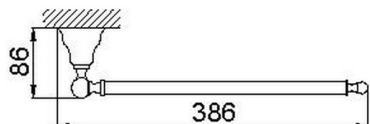

21 21 Cromo

24 24 Oro

26 26 Vecchio Rame

27 27 Vecchio Bronzo

2A 2A Nichel Satinato Spazzolato

74 74 Cromo/Oro

CARATTERISTICHE