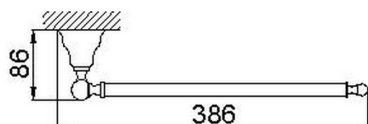

Porta salviette ARCANA COMPLEMENTI_AR090210

MODELLO **AR090210**

Porta salviette

FINITURE DISPONIBILI

 **21** 21 Cromo

 **24** 24 Oro

 **26** 26 Vecchio Rame

 **27** 27 Vecchio Bronzo

 **2A** 2A Nichel Satinato Spazzolato

 **74** 74 Cromo/Oro

CARATTERISTICHE

2026-05-28