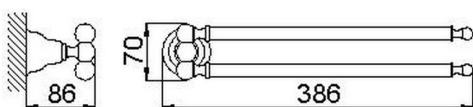

Porta salviette ARCANA COMPLEMENTI_AR090210

MODELLO **AR090210**

Porta salviette

FINITURE DISPONIBILI

 **21** 21 Cromo

 **24** 24 Oro

 **26** 26 Vecchio Rame

 **27** 27 Vecchio Bronzo

 **2A** 2A Nichel Satinato Spazzolato

 **74** 74 Cromo/Oro

CARATTERISTICHE

2026-05-28