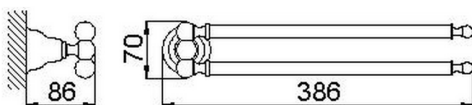

Porta salviette ARCANA COMPLEMENTI_AR090210

MODELLO **AR090210**

Porta salviette

FINITURE DISPONIBILI

 **21** 21 Cromo

 **24** 24 Oro

 **26** 26 Vecchio Rame

 **27** 27 Vecchio Bronzo

 **2A** 2A Nichel Satinato Spazzolato

 **74** 74 Cromo/Oro

CARATTERISTICHE

2026-04-13