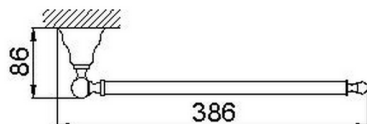

21 21 Cromo

24 24 Oro

26 26 Vecchio Rame

27 27 Vecchio Bronzo

2A 2A Nichel Satinato Spazzolato

74 74 Cromo/Oro

CARATTERISTICHE