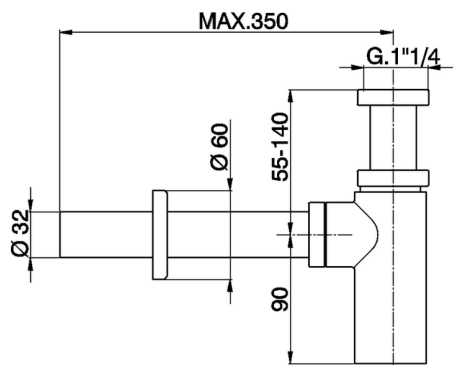

Sifone minimale 1"1/4 COMPLEMENTI_ZA004042

MODELLO **ZA004042**

Sifone minimale 1"1/4

FINITURE DISPONIBILI

- **21** 21 Cromo
- **24** 24 Oro
- **2A** 2A Nichel Satinato Spazzolato
- **40** 40 Nero Opaco
- **4Q** 4Q Bianco Opaco

CARATTERISTICHE

2026-05-09