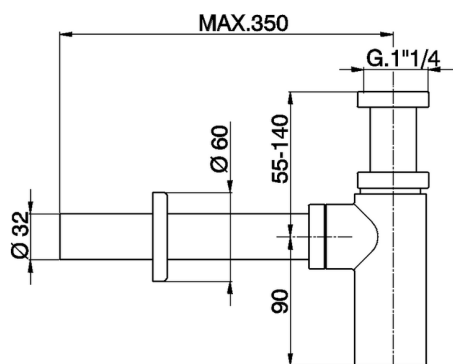

Sifone minimale 1"1/4 COMPLEMENTI_ZA004042

MODELLO **ZA004042**

Sifone minimale 1"1/4

FINITURE DISPONIBILI

- **21** 21 Cromo
- **24** 24 Oro
- **2A** 2A Nichel Satinato Spazzolato
- **40** 40 Nero Opaco
- **4Q** 4Q Bianco Opaco

CARATTERISTICHE

2026-05-09