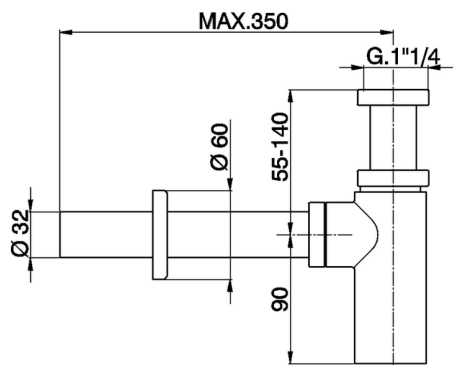

Sifone minimale 1"1/4 COMPLEMENTI_ZA004042

MODELLO **ZA004042**

Sifone minimale 1"1/4

FINITURE DISPONIBILI

- **21** 21 Cromo
- **24** 24 Oro
- **2A** 2A Nichel Satinato Spazzolato
- **40** 40 Nero Opaco
- **4Q** 4Q Bianco Opaco

CARATTERISTICHE

2026-06-23