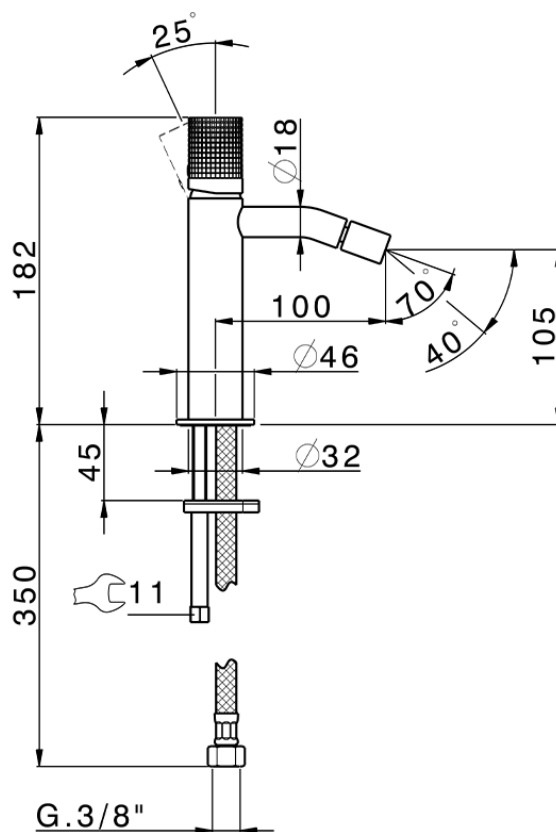

Miscelatore monocomando bidet NUANCE X32_X1000564

X1000564

<https://www.cisal.it/miscelatore-monocomando-bidet-nuance-x32-x1000564>

2026-05-11