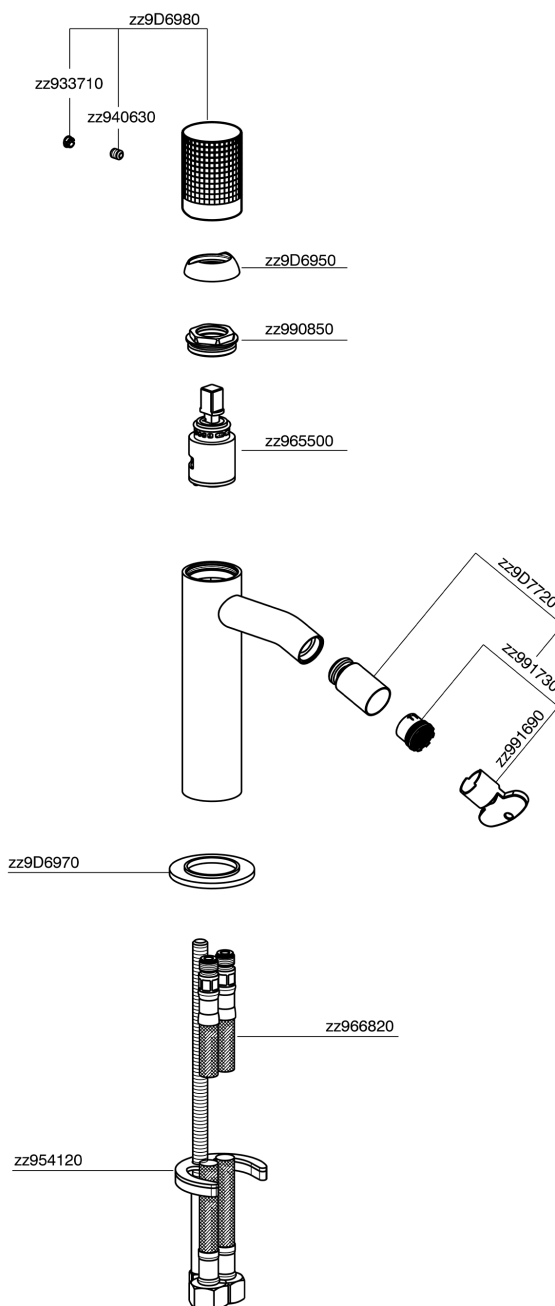

Miscelatore monocomando bidet NUANCE X32_X1000564

X1000564

<https://www.cisal.it/miscelatore-monocomando-bidet-nuance-x32-x1000564>

2026-06-25