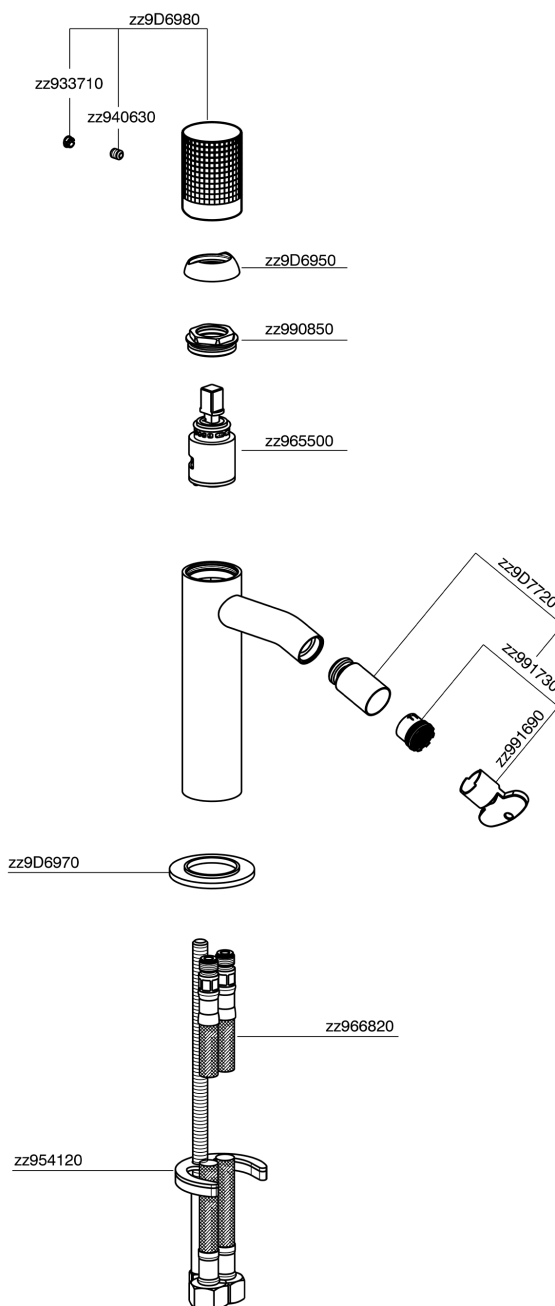

Miscelatore monocomando bidet NUANCE X32_X1000564

MODELLO **X1000564**

Miscelatore monocomando bidet, senza scarico automatico, flex inox G.3/8", Inox AISI 316L

FINITURE DISPONIBILI

-  **D1** D1 Inox Spazzolato
-  **5H** 5H Dark Brass Brushed
-  **5L** 5L Black Titanium Spazzolato
-  **5N** 5N Oro Rosa Spazzolato

CARATTERISTICHE

Ricambio Cartuccia **ZZ96550000**

Cartuccia Monocomando 25 mm

Miscelatore monocomando bidet NUANCE X32_X1000564

X1000564

<https://www.cisal.it/miscelatore-monocomando-bidet-nuance-x32-x1000564>