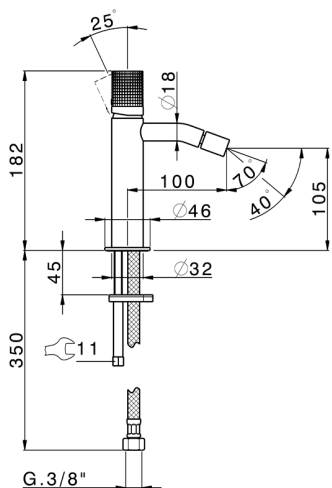

Miscelatore monocomando bidet NUANCE X32_X1000564

MODELLO **X1000564**

Miscelatore monocomando bidet, senza scarico automatico, flex inox G.3/8", Inox AISI 316L

FINITURE DISPONIBILI

-  **D1** D1 Inox Spazzolato
-  **5H** 5H Dark Brass Brushed
-  **5L** 5L Black Titanium Spazzolato
-  **5N** 5N Oro Rosa Spazzolato

CARATTERISTICHE

Ricambio Cartuccia **ZZ96550000**

Cartuccia Monocomando 25 mm

Miscelatore monocomando bidet NUANCE X32_X1000564

X1000564

<https://www.cisal.it/miscelatore-monocomando-bidet-nuance-x32-x1000564>