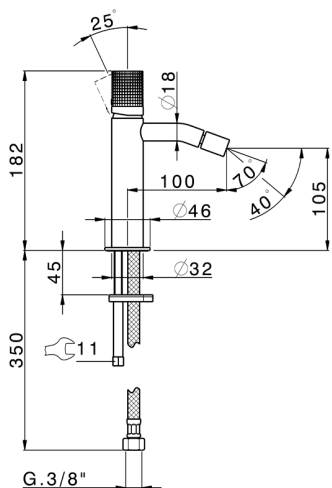

## Miscelatore monocomando bidet NUANCE X32\_X1000564

MODELLO **X1000564**

Miscelatore monocomando bidet, senza scarico automatico, flex inox G.3/8", Inox AISI 316L

### CARATTERISTICHE

Ricambio Cartuccia **ZZ96550000**

**Cartuccia Monocomando 25 mm**