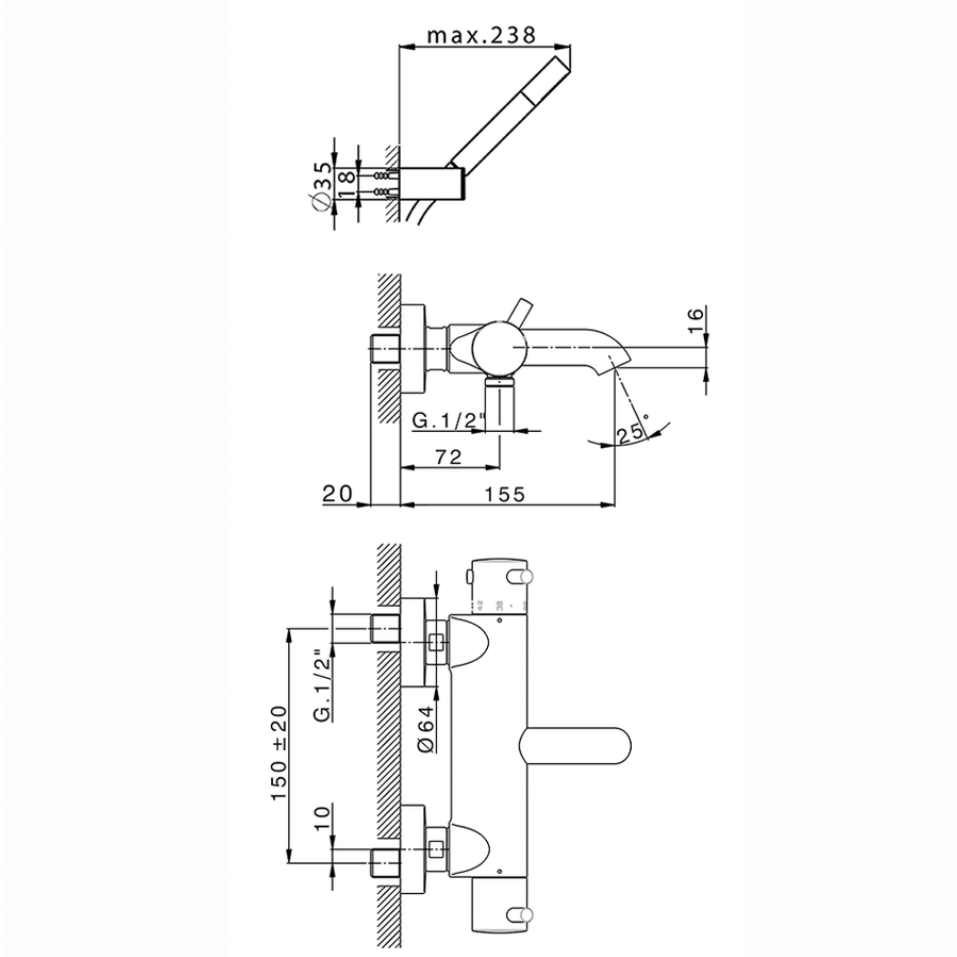

Miscelatore termostatico vasca completo NUOVA LESS_LND23016

LND23016

<https://www.cisal.it/miscelatore-termostatico-vasca-completo-nuova-less-lnd23016>

2026-04-08