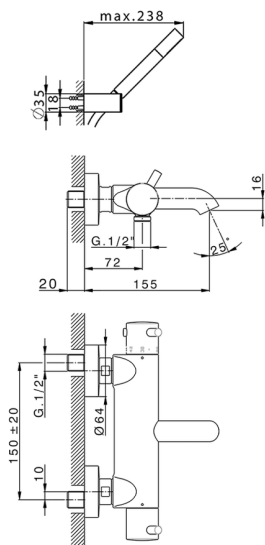

Miscelatore termostatico vasca completo NUOVA LESS_LND23016

MODELLO **LND23016**

Miscelatore termostatico vasca completo, supporto doccetta snodato murale, doccetta monogetto minimale in Ottone, flessibile liscio SUPREME 150 cm

FINITURE DISPONIBILI

-  **21** 21 Cromo
-  **2F** 2F Nichel Spazzolato
-  **40** 40 Nero Opaco
-  **4Q** 4Q Bianco Opaco

CARATTERISTICHE

Ricambio Cartuccia **24.04A.PP**

Cartuccia Termostatica Plus P 8X20