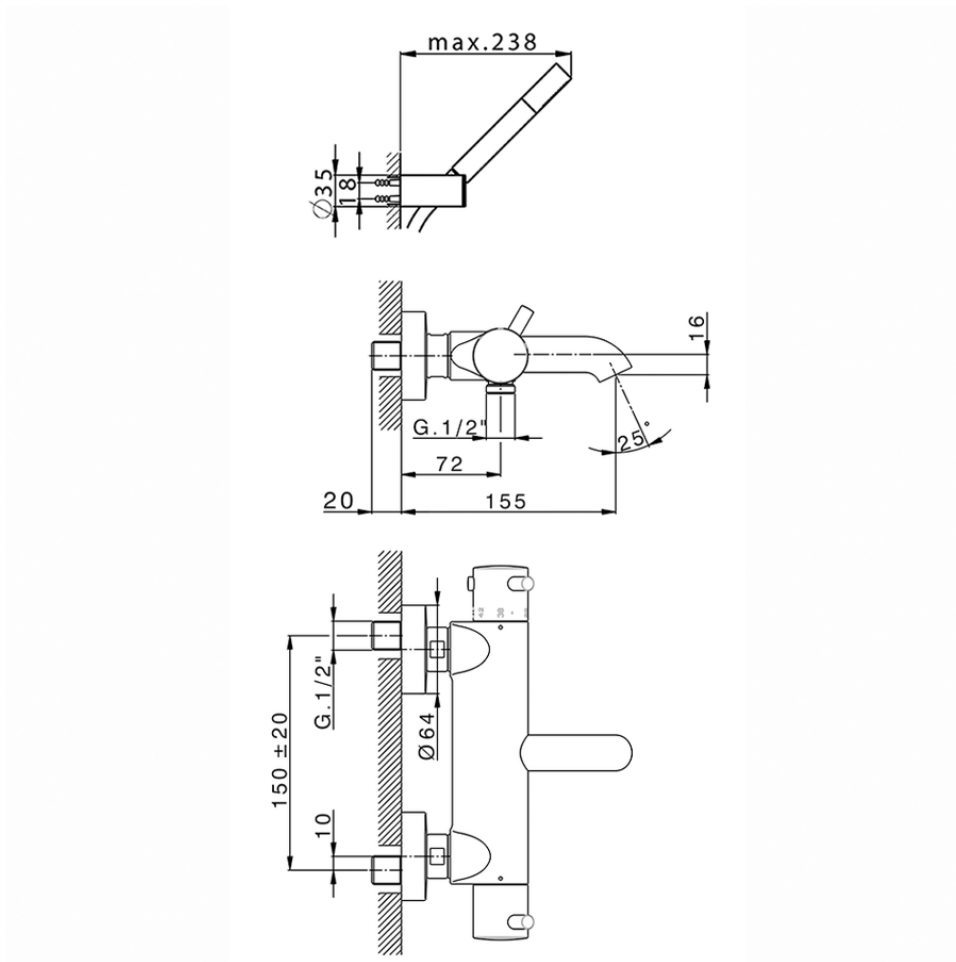

Miscelatore termostatico vasca completo NUOVA LESS_LND23016

LND23016

<https://www.cisal.it/miscelatore-termostatico-vasca-completo-nuova-less-lnd23016>

2026-06-10