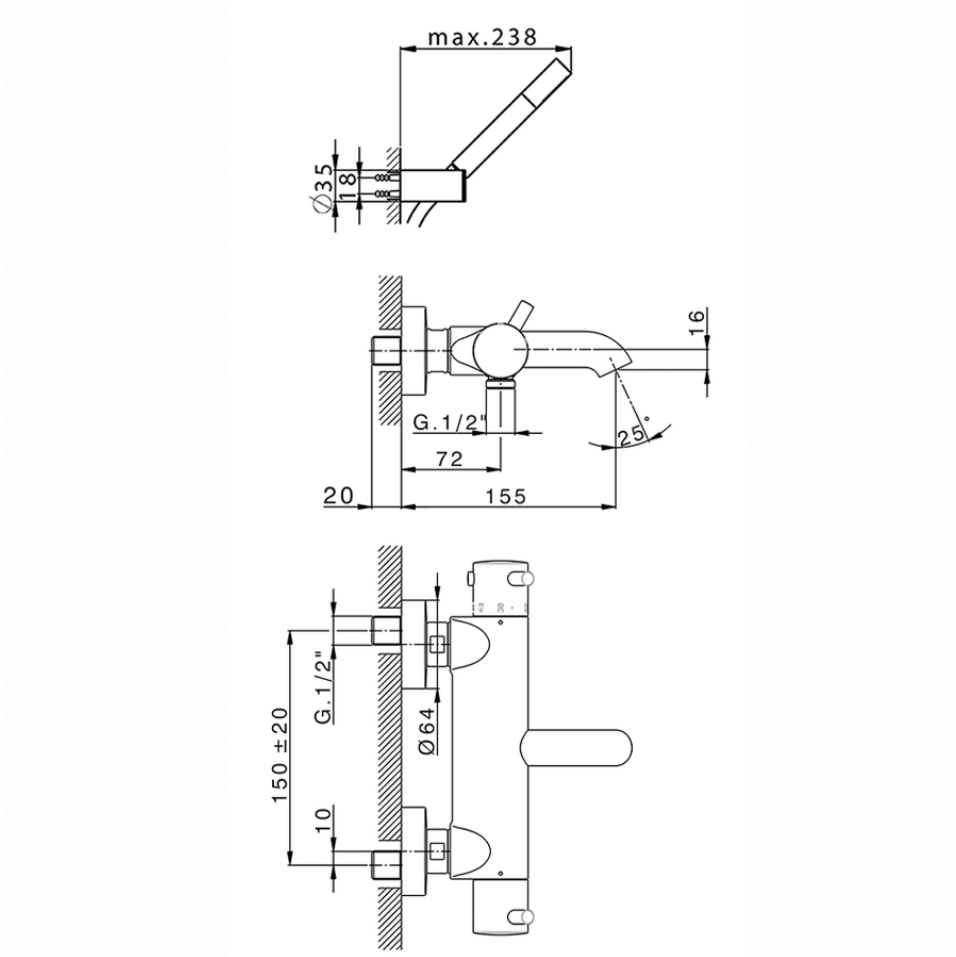

## Miscelatore termostatico vasca completo NUOVA LESS\_LND23016

LND23016

<https://www.cisal.it/miscelatore-termostatico-vasca-completo-nuova-less-lnd23016>

2026-04-08