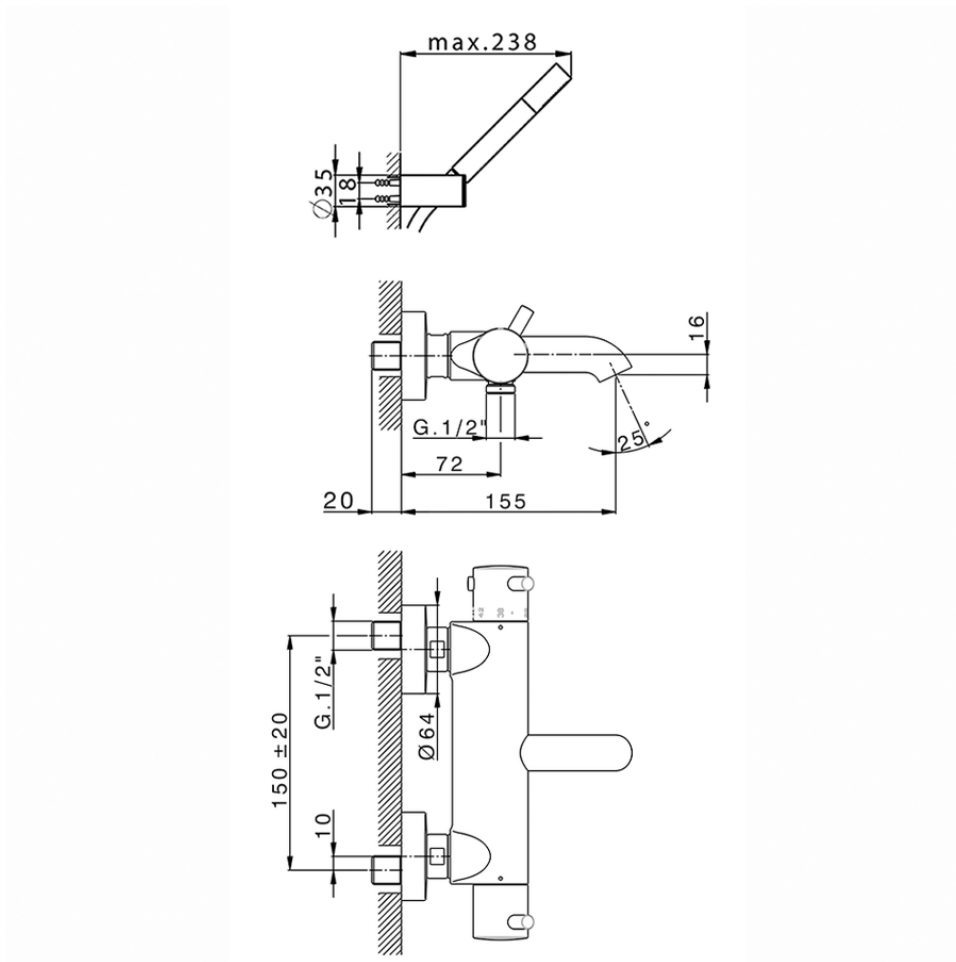

## Miscelatore termostatico vasca completo NUOVA LESS\_LND23016

LND23016

<https://www.cisal.it/miscelatore-termostatico-vasca-completo-nuova-less-lnd23016>

2026-06-10