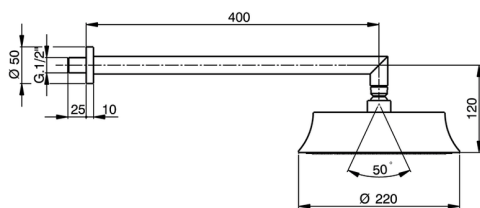

Braccio doccia con soffione Chérie **CHERIE_DS013600**

MODELLO **DS013600**

Braccio doccia con soffione Chérie, soffione tondo
D.220 mm, braccio doccia L.400 mm

FINITURE DISPONIBILI

- 
21 21 Cromo
- 
24 24 Oro
- 
2B 2B Nichel Lucido
- 
7E 7E Oro Rosa/Nero Opaco