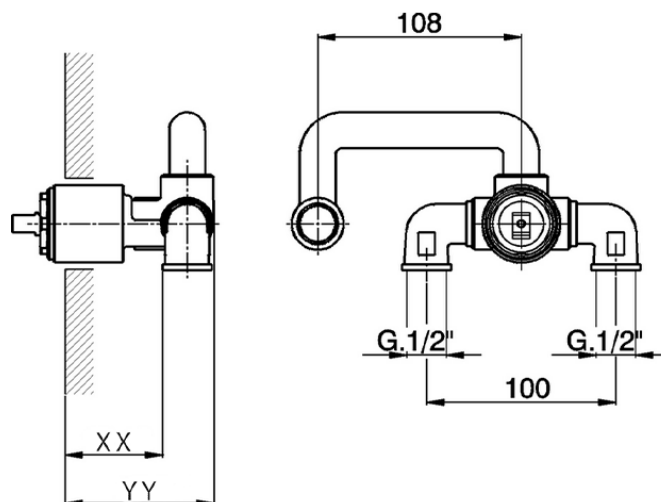

Parte esterna monocomando lavabo a parete CUBIC CU005514

CU005514

<https://www.cisal.it/parte-esterna-monocomando-lavabo-a-parete-cubic-cu005514>

Piastra/Plate/Plaque/Platte/Placa
 2-3mm: XX 27-47 YY 54-74
 10mm: XX 16-40 YY 43-67

ZA025510

<https://www.cisal.it/parte-incasso-monocomando-lavabo-a-parete-incasso-za025510>