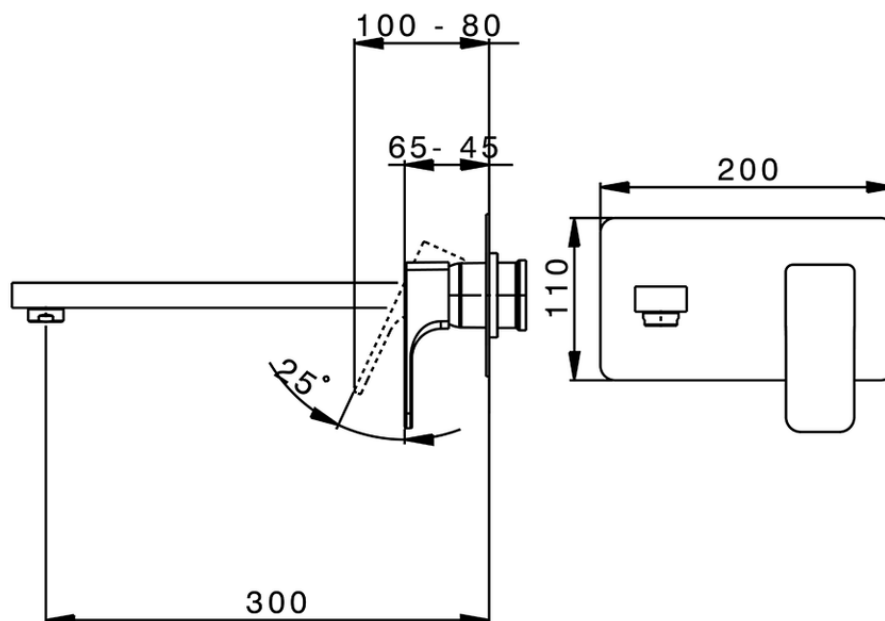

Parte esterna monocomando lavabo a parete CUBIC CU005514

CU005514

<https://www.cisal.it/parte-esterna-monocomando-lavabo-a-parete-cubic-cu005514>

Piastra/Plate/Plaque/Platte/Placa
 2-3mm: XX 27-47 YY 54-74
 10mm: XX 16-40 YY 43-67

ZA025510

<https://www.cisal.it/parte-incasso-monocomando-lavabo-a-parete-incasso-za025510>