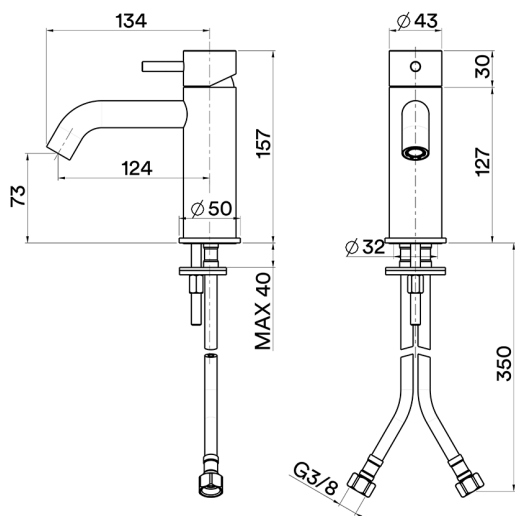

Miscelatore monocomando lavabo XION_XI000544

MODELLO **XI000544**

Miscelatore monocomando lavabo, senza scarico automatico, flex inox G.3/8", Inox AISI 316L

FINITURE DISPONIBILI

D1 D1 Inox Spazzolato

CARATTERISTICHE

Ricambio Cartuccia **ZZ99511000**

Cartuccia Monocomando 30 mm

Miscelatore monocomando lavabo XION_XI000544

XI000544

<https://www.cisal.it/miscelatore-monocomando-lavabo-xion-xi000544>

2026-05-07