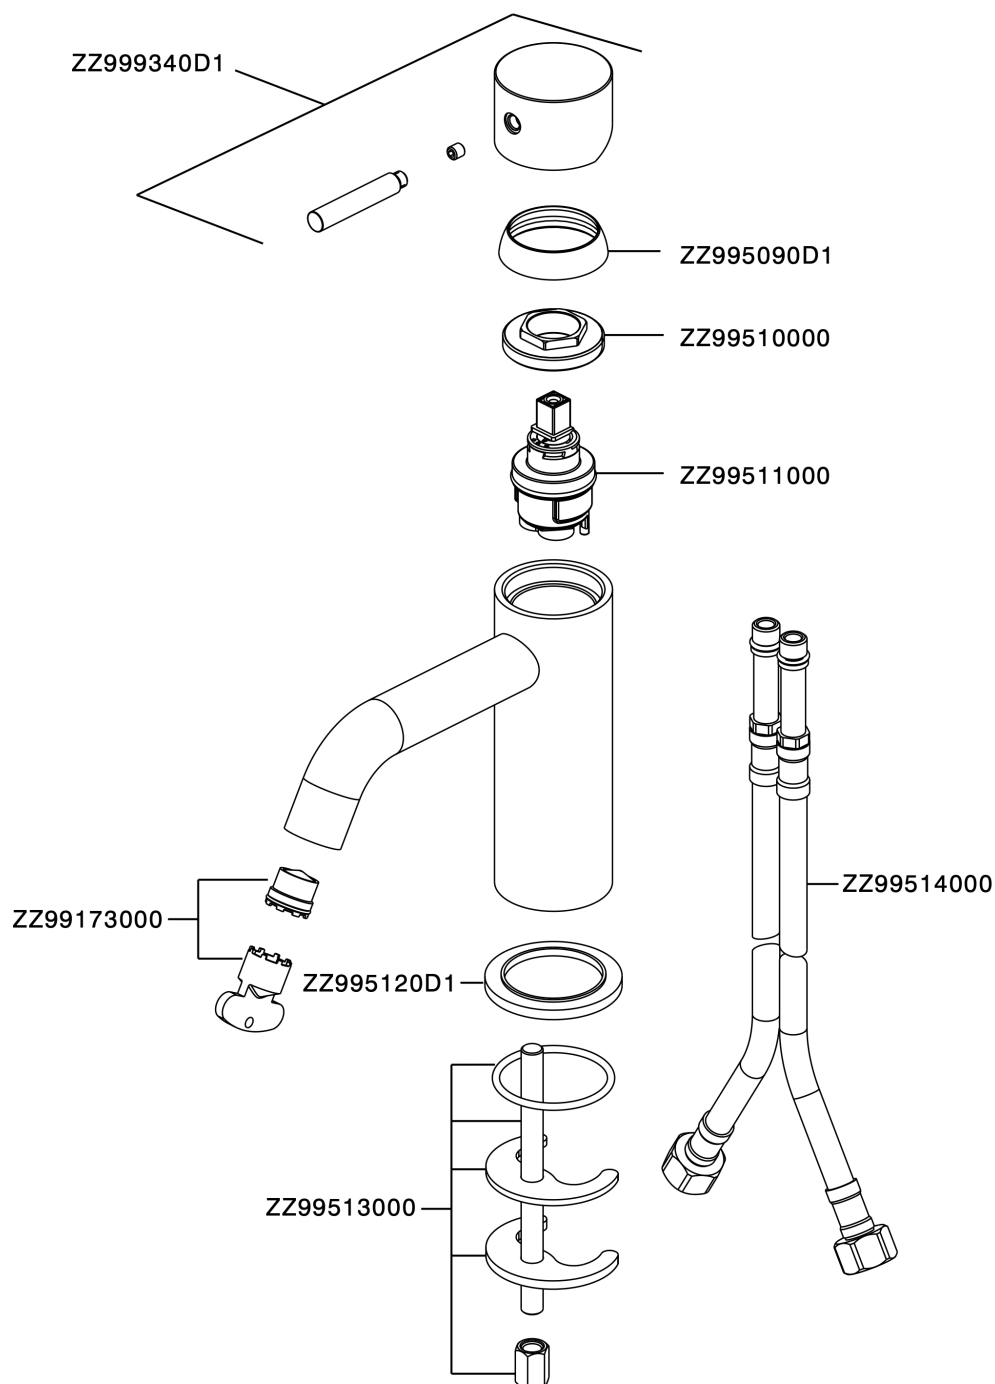

Miscelatore monocomando lavabo XION_XI000544

MODELLO **XI000544**

Miscelatore monocomando lavabo, senza scarico automatico, flex inox G.3/8", Inox AISI 316L

FINITURE DISPONIBILI

D1 D1 Inox Spazzolato

CARATTERISTICHE

Ricambio Cartuccia **ZZ99511000**

Cartuccia Monocomando 30 mm

Miscelatore monocomando lavabo XION_XI000544

XI000544

<https://www.cisal.it/miscelatore-monocomando-lavabo-xion-xi000544>

2026-05-07