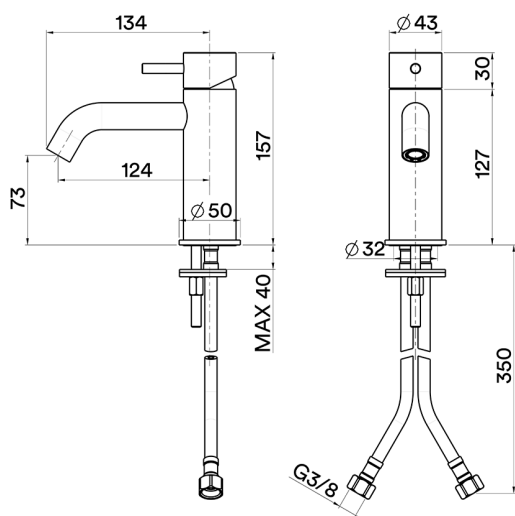

Miscelatore monocomando lavabo XION_XI000544

MODELLO **XI000544**

Miscelatore monocomando lavabo, senza scarico automatico, flex inox G.3/8", Inox AISI 316L

FINITURE DISPONIBILI

D1 D1 Inox Spazzolato

CARATTERISTICHE

Ricambio Cartuccia **ZZ99511000**

Cartuccia Monocomando 30 mm

Miscelatore monocomando lavabo XION_XI000544

XI000544

<https://www.cisal.it/miscelatore-monocomando-lavabo-xion-xi000544>

2026-06-21