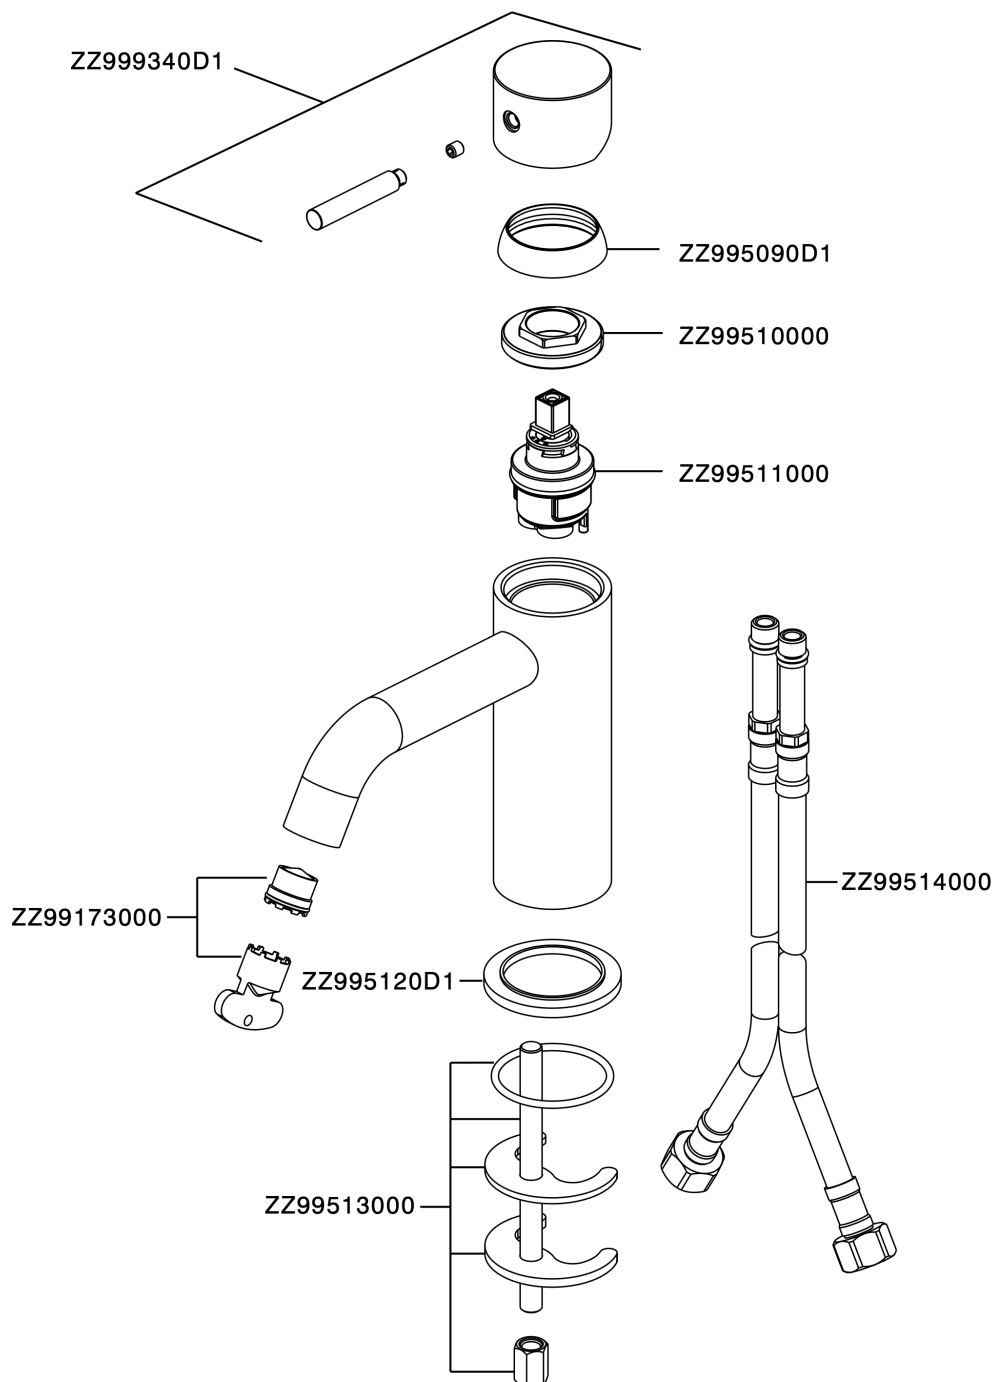

Miscelatore monocomando lavabo XION_XI000544

MODELLO **XI000544**

Miscelatore monocomando lavabo, senza scarico automatico, flex inox G.3/8", Inox AISI 316L

FINITURE DISPONIBILI

D1 D1 Inox Spazzolato

CARATTERISTICHE

Ricambio Cartuccia **ZZ99511000**

Cartuccia Monocomando 30 mm

Miscelatore monocomando lavabo XION_XI000544

XI000544

<https://www.cisal.it/miscelatore-monocomando-lavabo-xion-xi000544>

2026-06-21