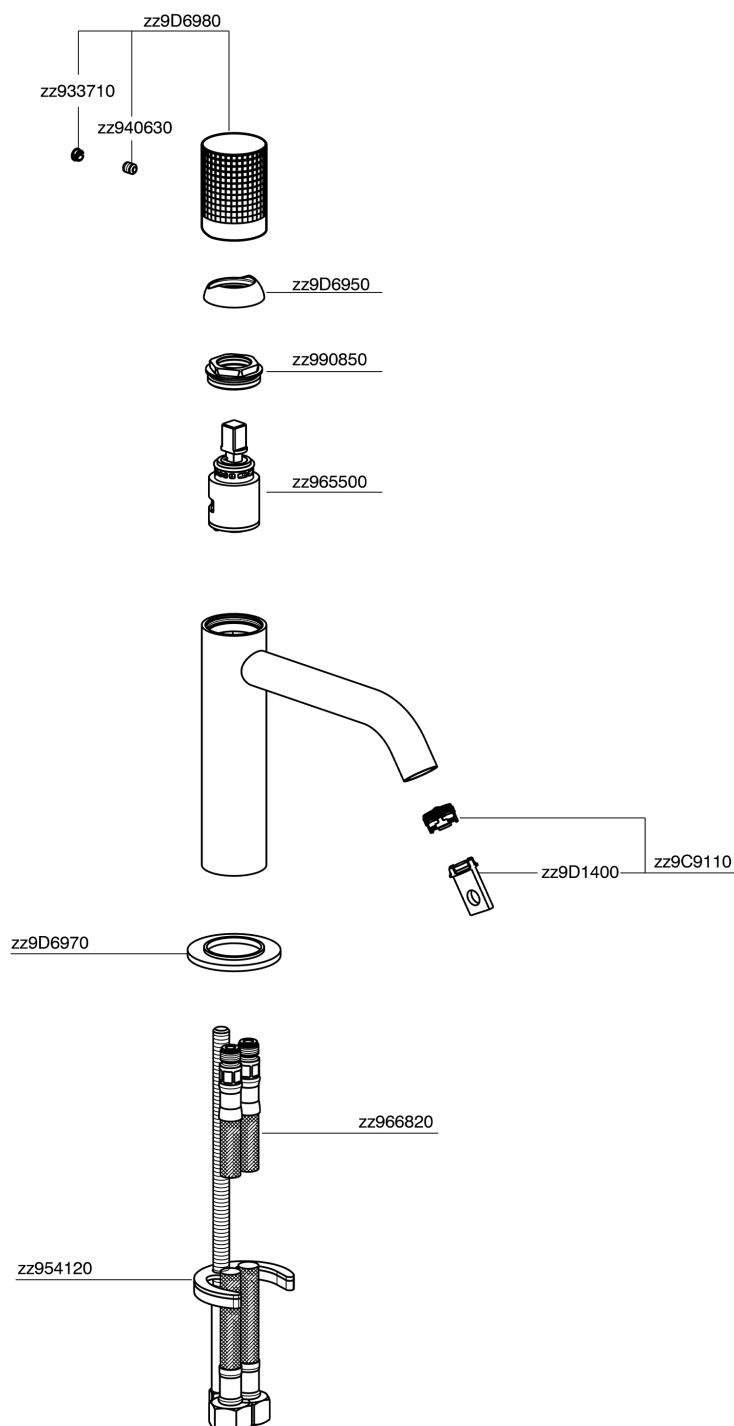

Miscelatore monocomando lavabo large NUANCE X32_X1000504

MODELLO **X1000504**

Miscelatore monocomando lavabo large, senza scarico automatico, flex inox G.3/8", Inox AISI 316L

FINITURE DISPONIBILI

-  **D1** D1 Inox Spazzolato
-  **5H** 5H Dark Brass Brushed
-  **5L** 5L Black Titanium Spazzolato
-  **5N** 5N Oro Rosa Spazzolato

CARATTERISTICHE

Ricambio Cartuccia **ZZ96550000**

Cartuccia Monocomando 25 mm

Miscelatore monocomando lavabo large NUANCE X32_X1000504

X1000504

<https://www.cisal.it/miscelatore-monocomando-lavabo-large-nuance-x32-x1000504>