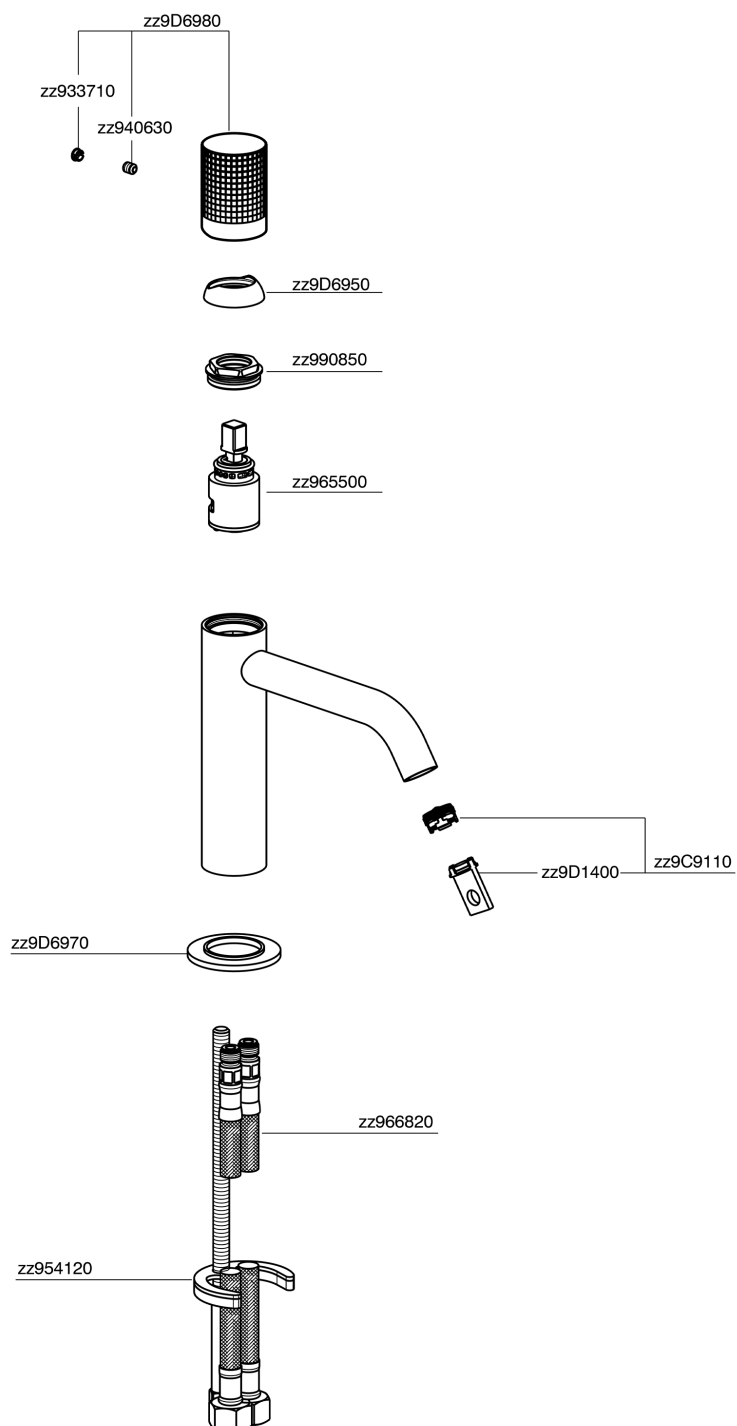

## Miscelatore monocomando lavabo large NUANCE X32\_X1000504

MODELLO **X1000504**

Miscelatore monocomando lavabo large, senza scarico automatico, flex inox G.3/8", Inox AISI 316L

### CARATTERISTICHE

Ricambio Cartuccia **ZZ96550000**

**Cartuccia Monocomando 25 mm**

## Miscelatore monocomando lavabo large NUANCE X32\_X1000504

X1000504

<https://www.cisal.it/miscelatore-monocomando-lavabo-large-nuance-x32-x1000504>

2026-04-16