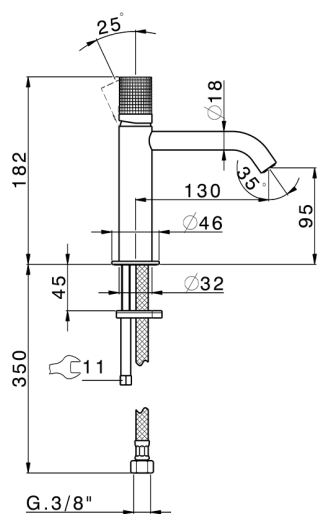

## Miscelatore monocomando lavabo large NUANCE X32\_X1000504

MODELLO **X1000504**

Miscelatore monocomando lavabo large, senza scarico automatico, flex inox G.3/8", Inox AISI 316L

### CARATTERISTICHE

Ricambio Cartuccia **ZZ96550000**

**Cartuccia Monocomando 25 mm**