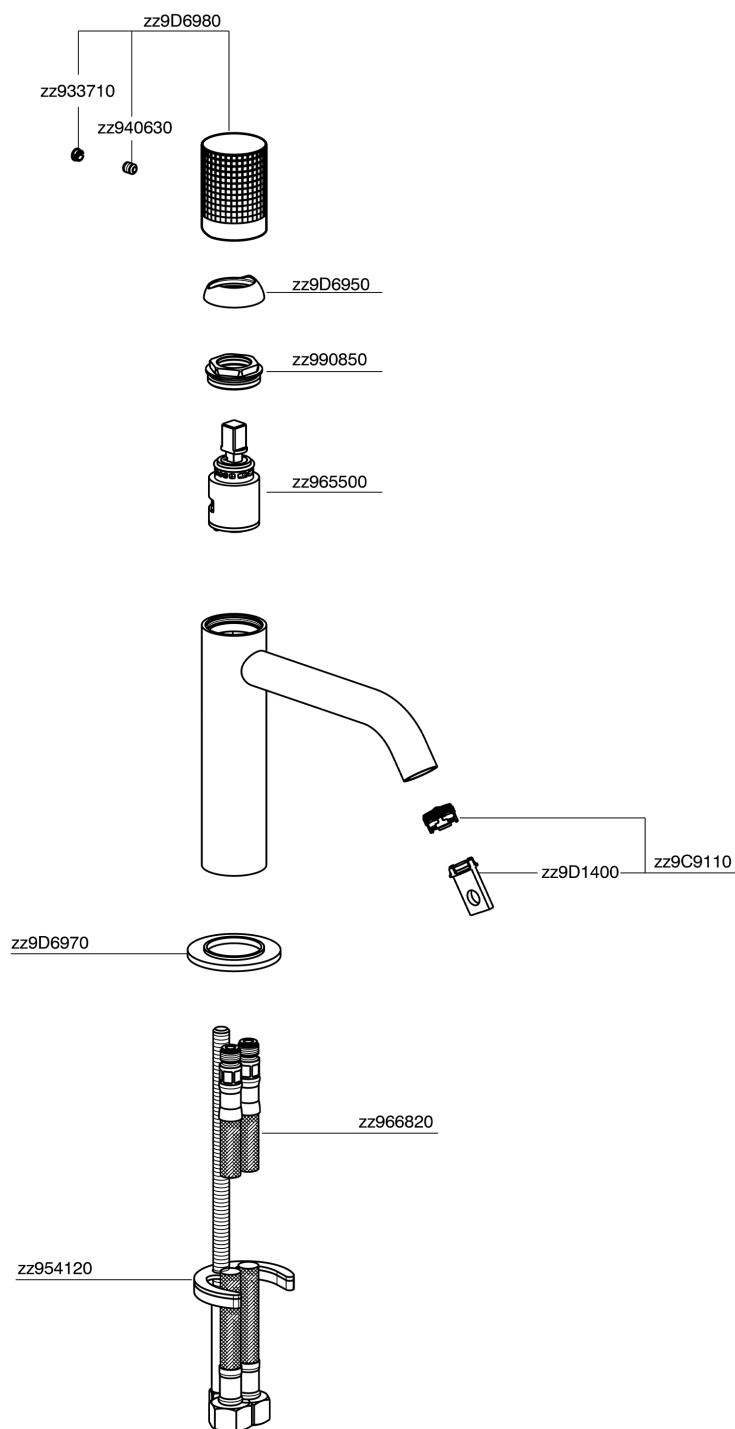

Miscelatore monocomando lavabo large NUANCE X32_X1000504

MODELLO **X1000504**

Miscelatore monocomando lavabo large, senza scarico automatico, flex inox G.3/8", Inox AISI 316L

FINITURE DISPONIBILI

-  **D1** D1 Inox Spazzolato
-  **5H** 5H Dark Brass Brushed
-  **5L** 5L Black Titanium Spazzolato
-  **5N** 5N Oro Rosa Spazzolato

CARATTERISTICHE

Ricambio Cartuccia **ZZ96550000**

Cartuccia Monocomando 25 mm

Miscelatore monocomando lavabo large NUANCE X32_X1000504

X1000504

<https://www.cisal.it/miscelatore-monocomando-lavabo-large-nuance-x32-x1000504>