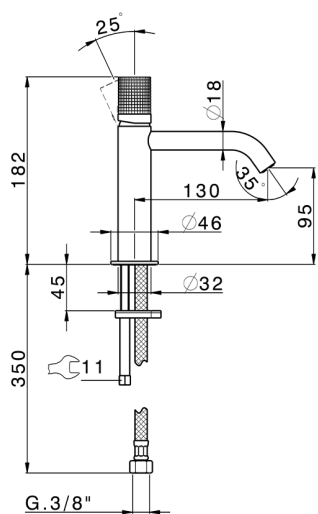

Miscelatore monocomando lavabo large NUANCE X32_X1000504

MODELLO **X1000504**

Miscelatore monocomando lavabo large, senza scarico automatico, flex inox G.3/8", Inox AISI 316L

FINITURE DISPONIBILI

-  **D1** D1 Inox Spazzolato
-  **5H** 5H Dark Brass Brushed
-  **5L** 5L Black Titanium Spazzolato
-  **5N** 5N Oro Rosa Spazzolato

CARATTERISTICHE

Ricambio Cartuccia **ZZ96550000**

Cartuccia Monocomando 25 mm

Miscelatore monocomando lavabo large NUANCE X32_X1000504

X1000504

<https://www.cisal.it/miscelatore-monocomando-lavabo-large-nuance-x32-x1000504>