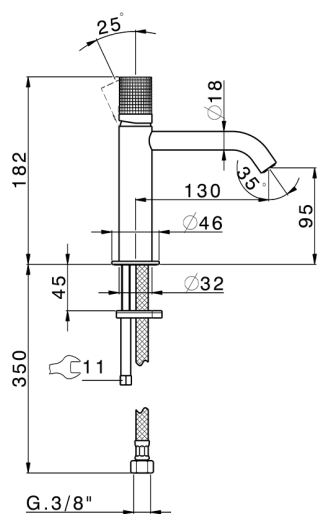

Miscelatore monocomando lavabo large NUANCE X32_X1000504

MODELLO **X1000504**

Miscelatore monocomando lavabo large, senza scarico automatico, flex inox G.3/8", Inox AISI 316L

FINITURE DISPONIBILI

-  **D1** D1 Inox Spazzolato
-  **5H** 5H Dark Brass Brushed
-  **5L** 5L Black Titanium Spazzolato
-  **5N** 5N Oro Rosa Spazzolato

CARATTERISTICHE

Ricambio Cartuccia **ZZ96550000**

Cartuccia Monocomando 25 mm

Miscelatore monocomando lavabo large NUANCE X32_X1000504

X1000504

<https://www.cisal.it/miscelatore-monocomando-lavabo-large-nuance-x32-x1000504>