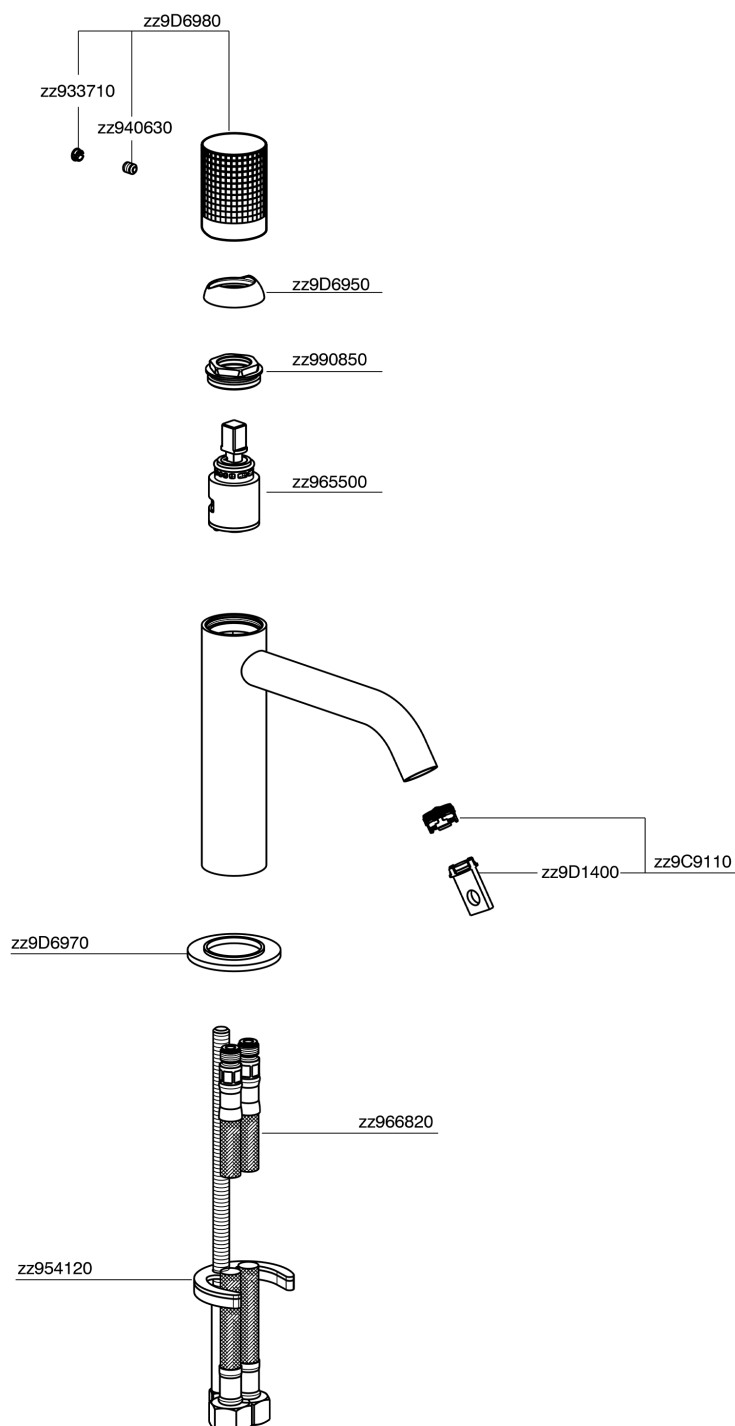

Miscelatore monocomando lavabo large NUANCE X32_X1000504

X1000504

<https://www.cisal.it/miscelatore-monocomando-lavabo-large-nuance-x32-x1000504>

2026-04-27