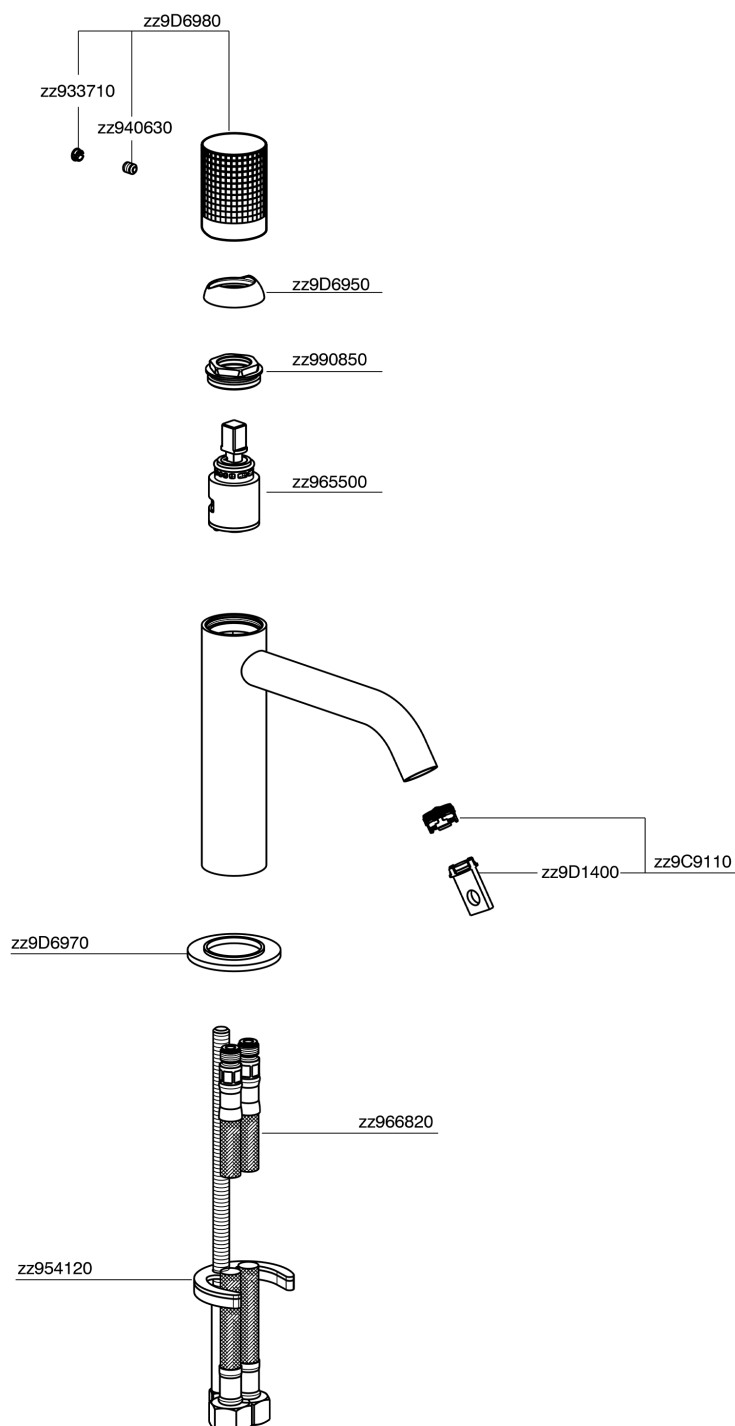

## Miscelatore monocomando lavabo large NUANCE X32\_X1000504

MODELLO **X1000504**

Miscelatore monocomando lavabo large, senza scarico automatico, flex inox G.3/8", Inox AISI 316L

### CARATTERISTICHE

Ricambio Cartuccia **ZZ96550000**

**Cartuccia Monocomando 25 mm**

## Miscelatore monocomando lavabo large NUANCE X32\_X1000504

X1000504

<https://www.cisal.it/miscelatore-monocomando-lavabo-large-nuance-x32-x1000504>

2026-04-27