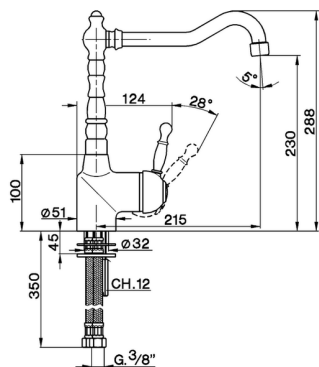

Miscelatore monocomando lavello ARCANA ROYAL_AY002530

MODELLO **AY002530**

Miscelatore monocomando lavello, bocca girevole, flex inox G.3/8"

FINITURE DISPONIBILI

-  **21** 21 Cromo
-  **24** 24 Oro
-  **26** 26 Vecchio Rame
-  **27** 27 Vecchio Bronzo
-  **2A** 2A Nichel Satinato Spazzolato
-  **74** 74 Cromo/Oro

CARATTERISTICHE

Ricambio Cartuccia **ZZ92909000**

Cartuccia Monocomando 43 mm