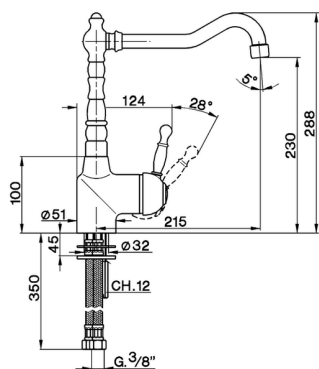

## Miscelatore monocomando lavello ARCANA ROYAL\_AY002530

MODELLO **AY002530**

Miscelatore monocomando lavello, bocca girevole, flex inox G.3/8"

### CARATTERISTICHE

Ricambio Cartuccia **ZZ92909000**

**Cartuccia Monocomando 43 mm**