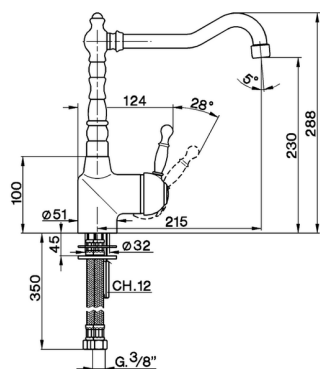

## Miscelatore monocomando lavello ARCANA ROYAL\_AY002530

MODELLO **AY002530**

Miscelatore monocomando lavello, bocca girevole, flex inox G.3/8"

### CARATTERISTICHE

Ricambio Cartuccia **ZZ92909000**

**Cartuccia Monocomando 43 mm**