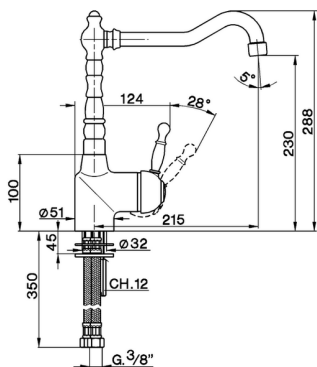

## Miscelatore monocomando lavello ARCANA ROYAL\_AY002530

MODELLO **AY002530**

Miscelatore monocomando lavello, bocca girevole, flex inox G.3/8"

### CARATTERISTICHE

Ricambio Cartuccia **ZZ92909000**

**Cartuccia Monocomando 43 mm**