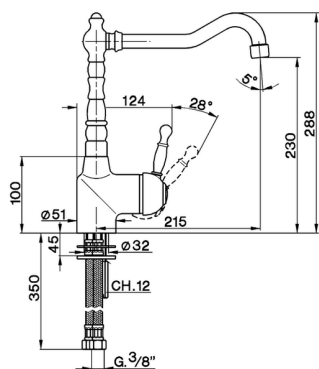

Miscelatore monocomando lavello ARCANA ROYAL_AY002530

MODELLO **AY002530**

Miscelatore monocomando lavello, bocca girevole, flex inox G.3/8"

FINITURE DISPONIBILI

-  **21** 21 Cromo
-  **24** 24 Oro
-  **26** 26 Vecchio Rame
-  **27** 27 Vecchio Bronzo
-  **2A** 2A Nichel Satinato Spazzolato
-  **74** 74 Cromo/Oro

CARATTERISTICHE

Ricambio Cartuccia **ZZ92909000**

Cartuccia Monocomando 43 mm