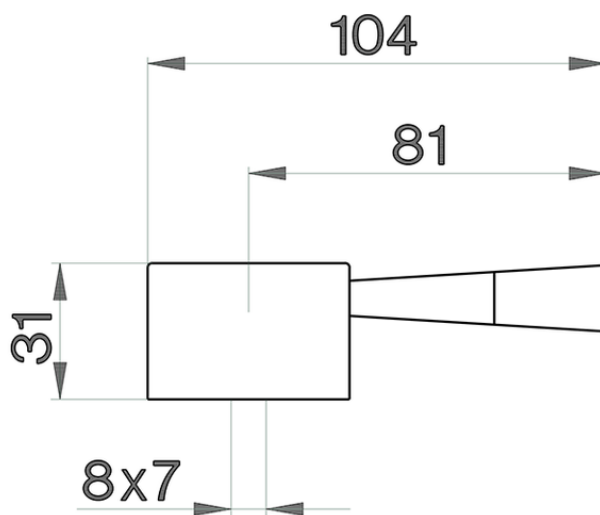

Leva monocomando 'PU' RICAMBI_ZZ932920

ZZ932920

<https://www.cisal.it/leva-monocomando-pu-ricambi-zz932920>

2026-06-25