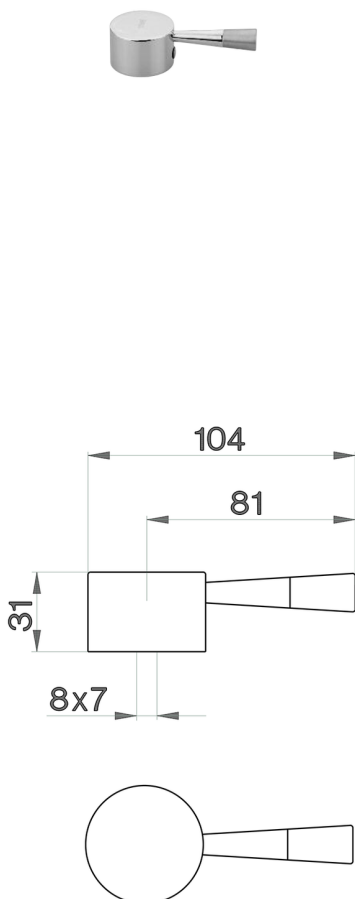

Leva monocomando 'PU' RICAMBI_ZZ932920

MODELLO **ZZ932920**

Leva monocomando 'PU'

FINITURE DISPONIBILI

2D 2D Nichel Satinato Spazzolato/Cromo

79 79 Cromo/Nichel Satinato Spazzolato

CARATTERISTICHE

2026-06-25