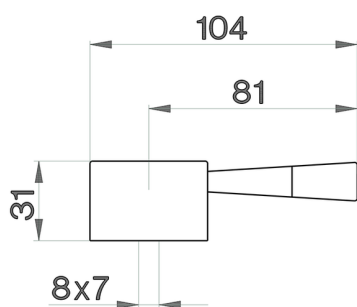

Leva monocomando 'PU' RICAMBI_ZZ932920

MODELLO **ZZ932920**

Leva monocomando 'PU'

FINITURE DISPONIBILI

2D 2D Nichel Satinato Spazzolato/Cromo

79 79 Cromo/Nichel Satinato Spazzolato

CARATTERISTICHE

2026-06-25