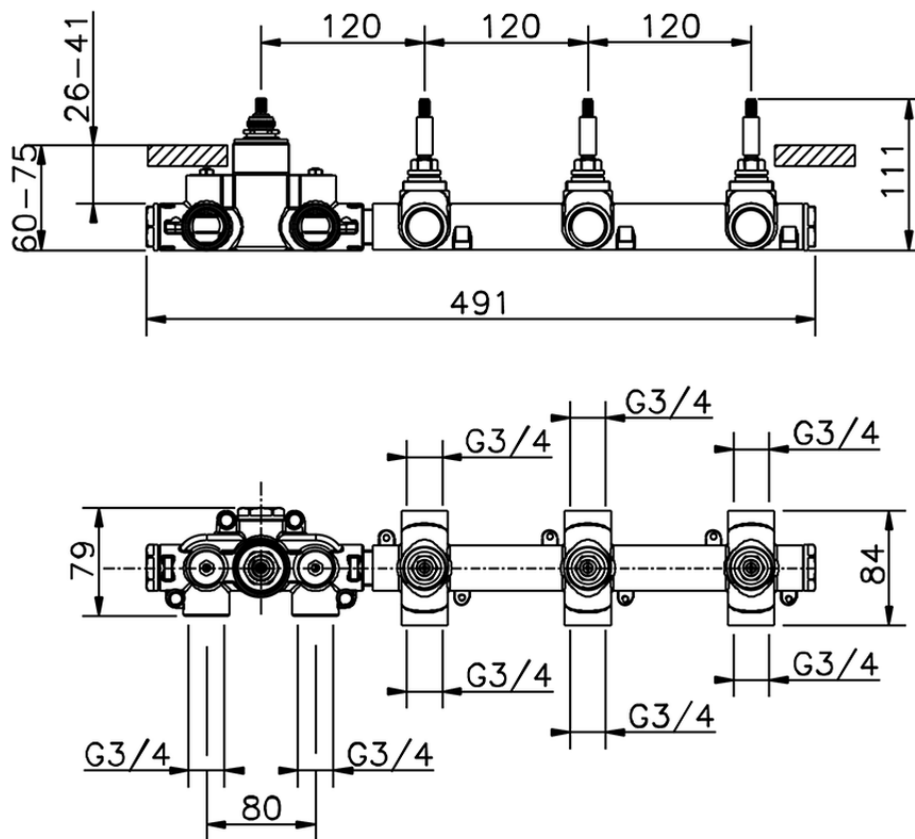

Parte esterna termo doccia incasso 3 funzioni WELLNESS_RA01R300

RA01R300

<https://www.cisal.it/parte-esterna-termo-doccia-incasso-3-funzioni-wellness-ra01r300>

ZA01R300

<https://www.cisal.it/parte-incasso-termostatico-3-funzioni-incasso-za01r300>