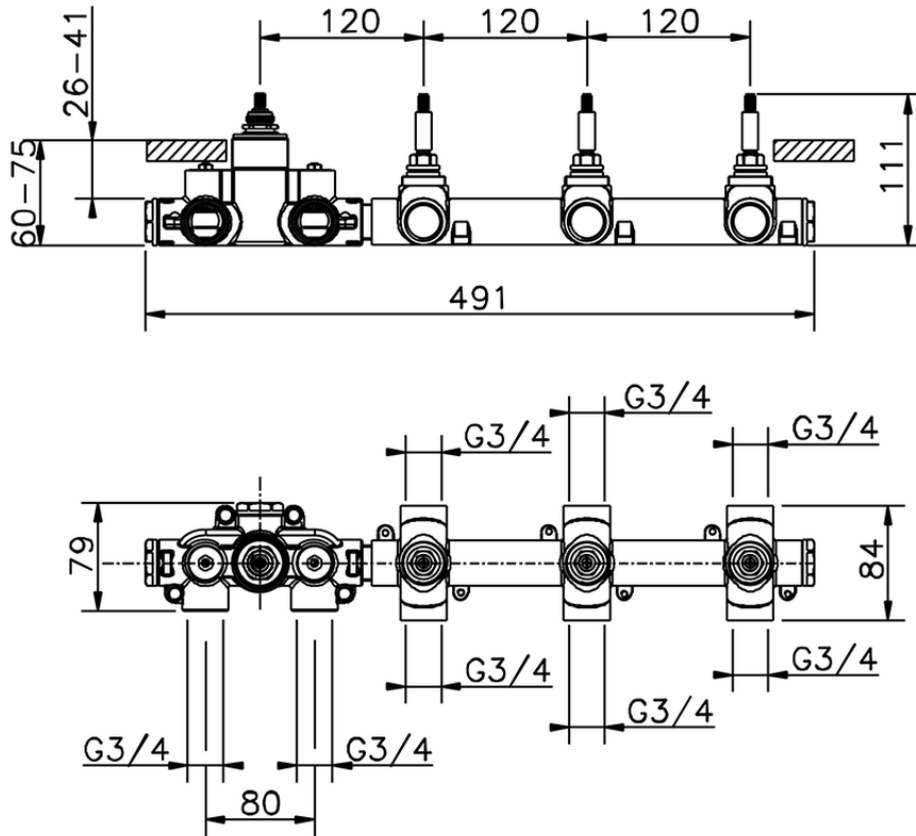

Parte esterna termo doccia incasso 3 funzioni WELLNESS_CU01R300

CU01R300

<https://www.cisal.it/parte-esterna-termo-doccia-incasso-3-funzioni-wellness-cu01r300>

ZA01R300

<https://www.cisal.it/parte-incasso-termostatico-3-funzioni-incasso-za01r300>