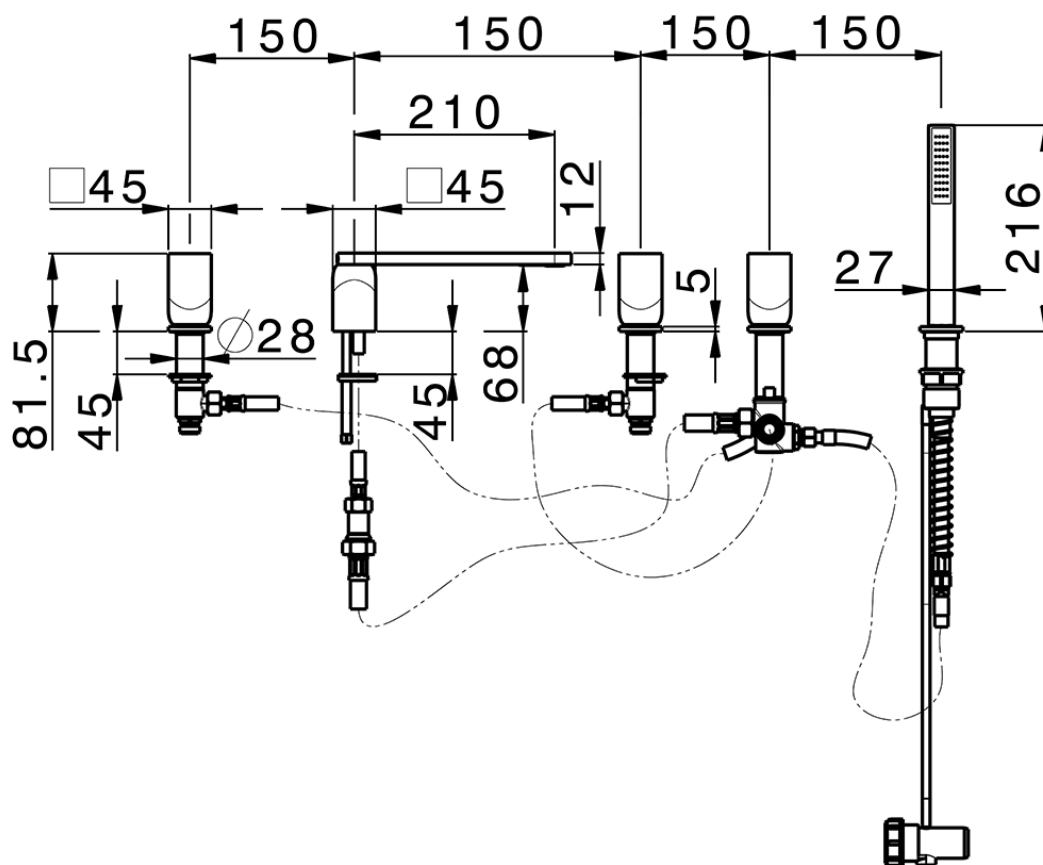

Miscelatore bordo vasca 5 fori HI-RISE_RI000260

RI000260

<https://www.cisal.it/miscelatore-bordo-vasca-5-fori-hi-rise-ri000260>

2026-04-08