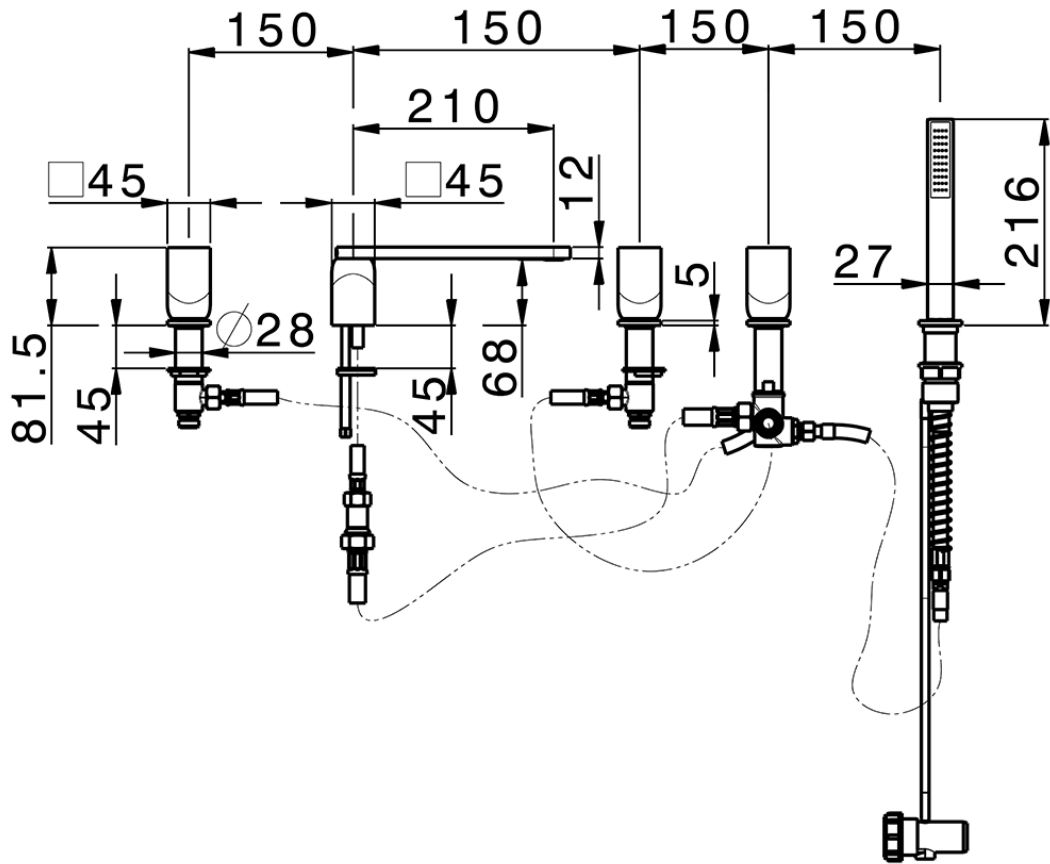

Miscelatore bordo vasca 5 fori HI-RISE_RI000260

RI000260

<https://www.cisal.it/miscelatore-bordo-vasca-5-fori-hi-rise-ri000260>

2026-05-25