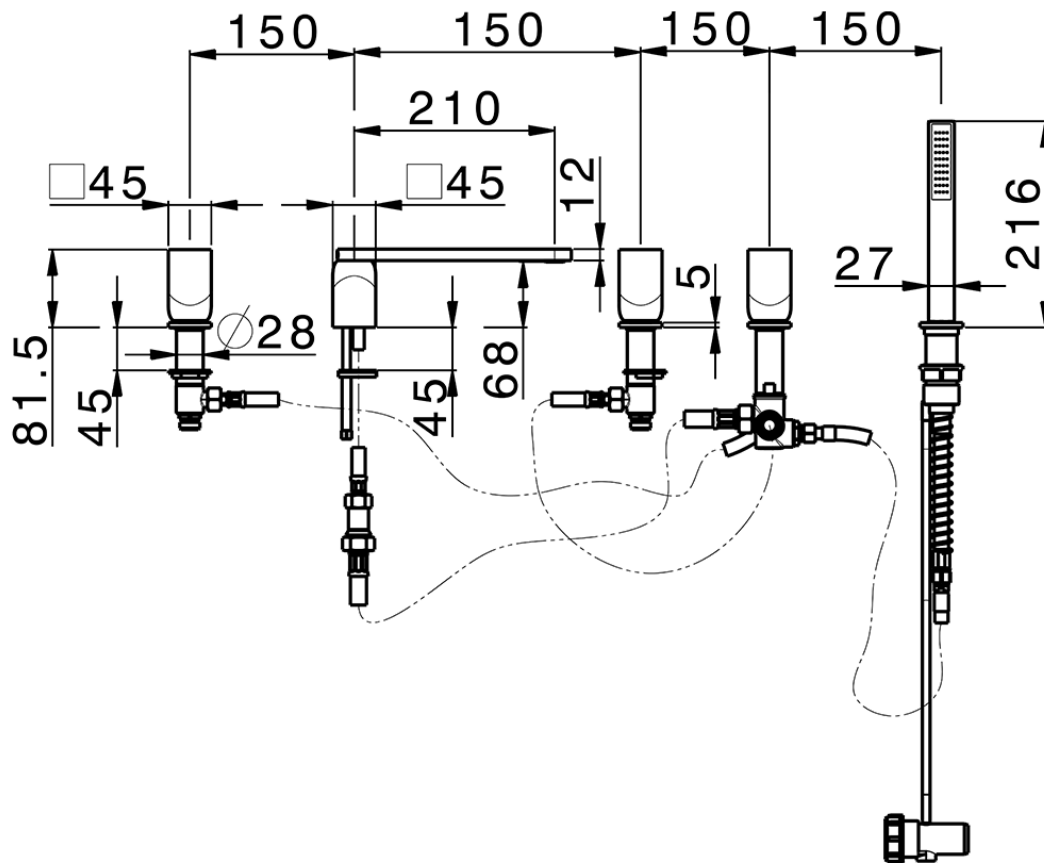

Miscelatore bordo vasca 5 fori HI-RISE_RI000260

RI000260

<https://www.cisal.it/miscelatore-bordo-vasca-5-fori-hi-rise-ri000260>

2026-05-08