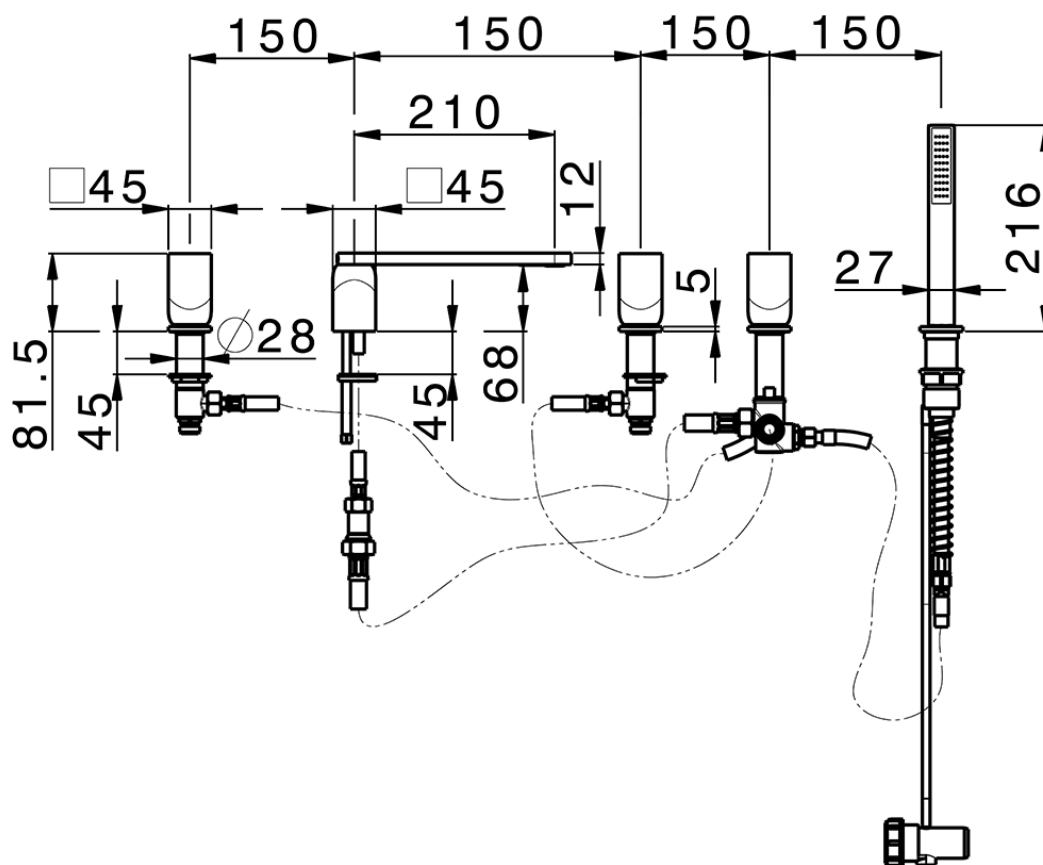

Miscelatore bordo vasca 5 fori HI-RISE_RI000260

RI000260

<https://www.cisal.it/miscelatore-bordo-vasca-5-fori-hi-rise-ri000260>

2026-05-25