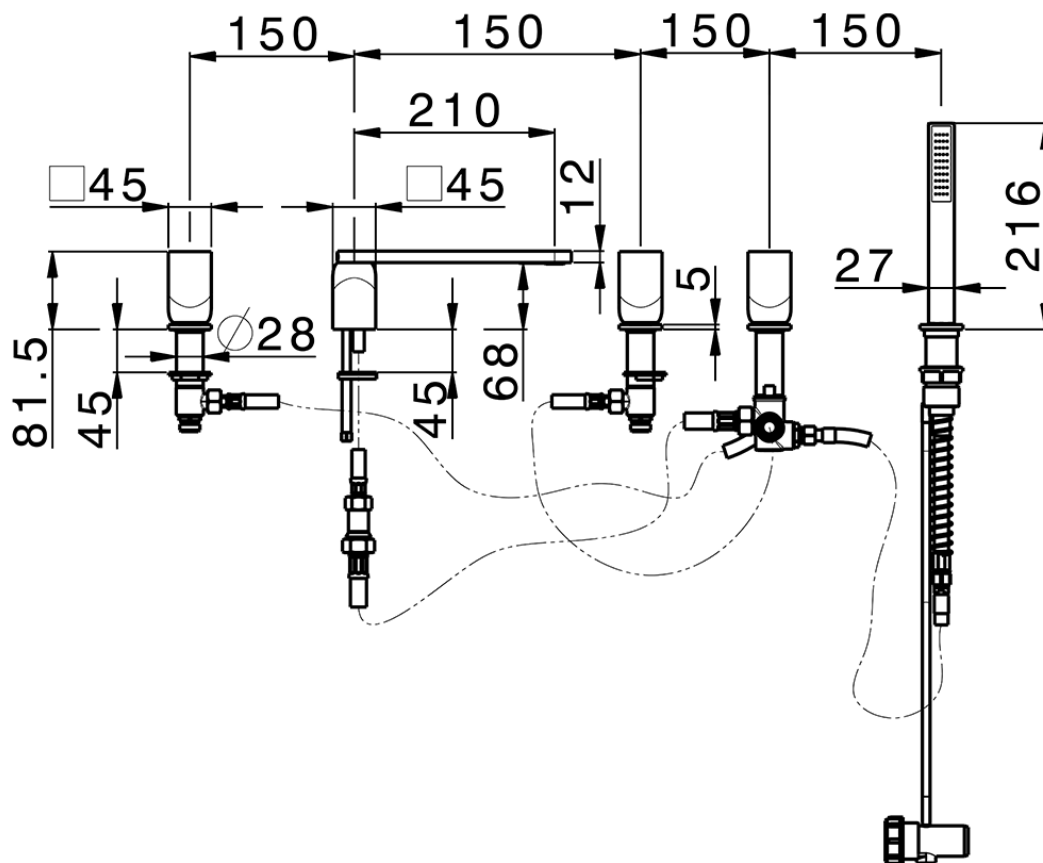

Miscelatore bordo vasca 5 fori HI-RISE_RI000260

RI000260

<https://www.cisal.it/miscelatore-bordo-vasca-5-fori-hi-rise-ri000260>

2026-06-27