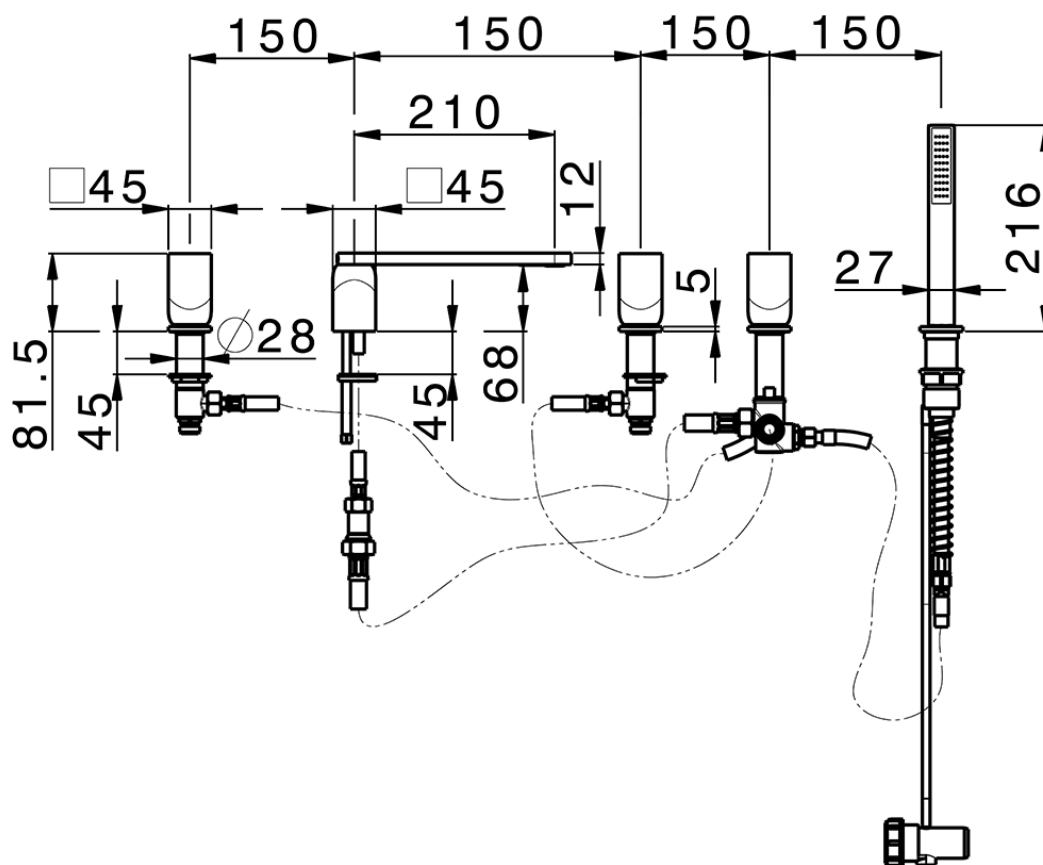

Miscelatore bordo vasca 5 fori HI-RISE_RI000260

RI000260

<https://www.cisal.it/miscelatore-bordo-vasca-5-fori-hi-rise-ri000260>

2026-06-27