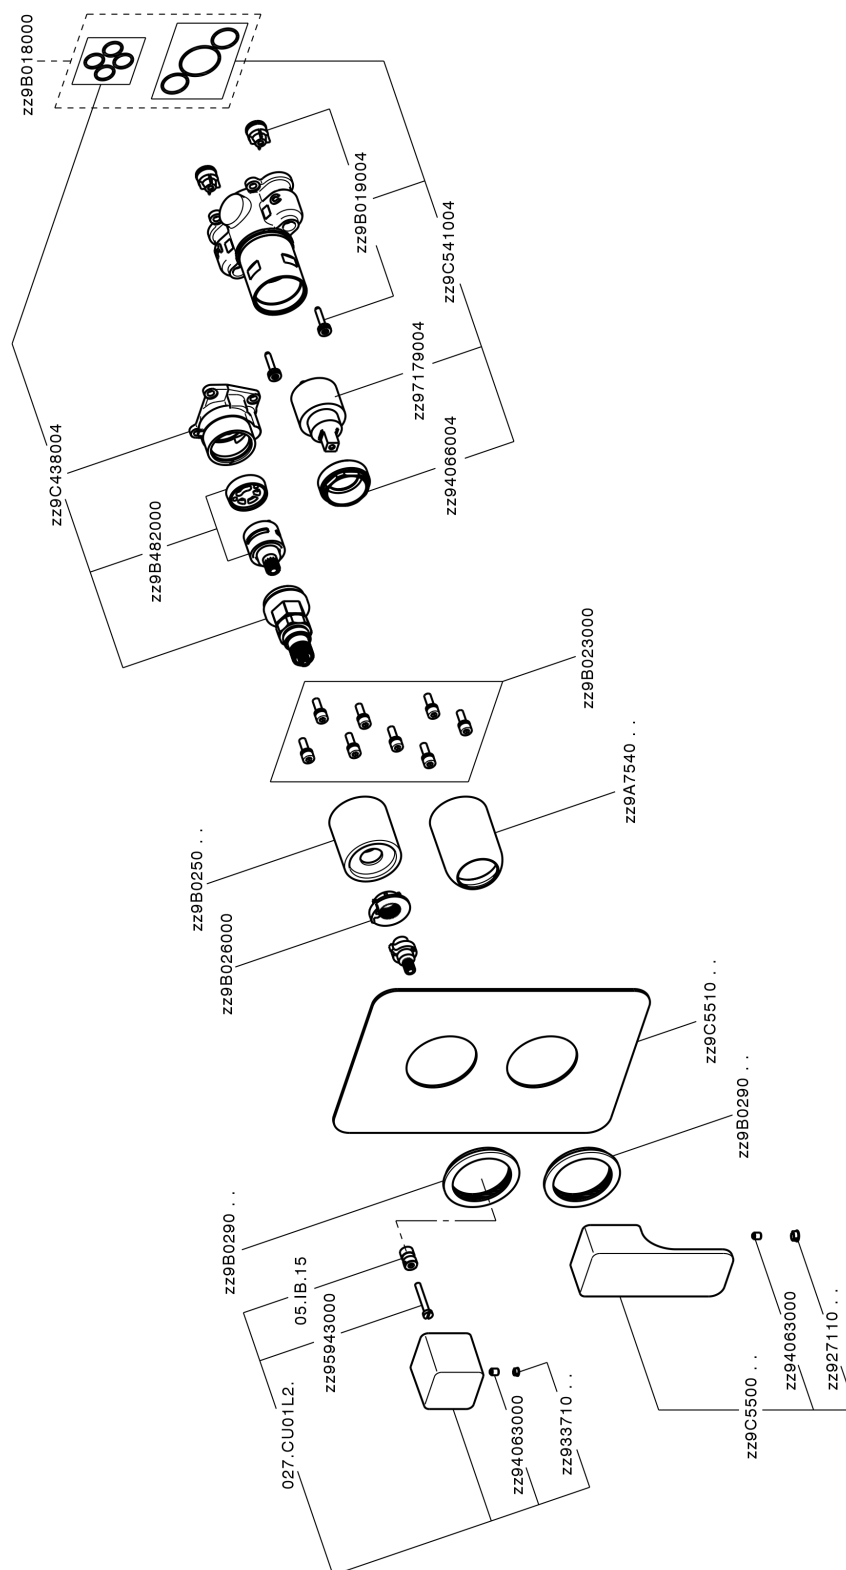

Completo Monocomando per One-Box ONE BOX_CU0BM030

MODELLO **CU0BM030**

Completo Monocomando per One-Box, con deviatore 2-3 uscite, profondità minima di installazione 67 mm, senza parte incasso, per art. ZA00B030-ZA00B031

FINITURE DISPONIBILI

-  **21** 21 Cromo
-  **2B** 2B Nichel Lucido
-  **2F** 2F Nichel Spazzolato
-  **40** 40 Nero Opaco

CARATTERISTICHE

Ricambio Cartuccia **ZZ97179000**

Cartuccia Monocomando 35 mm

Installazione **Incasso**

Parti Incasso necessarie **ZA00B031**

ZA00B030

Completo Monocomando per One-Box ONE BOX_CU0BM030

CU0BM030

<https://www.cisal.it/completo-monocomando-per-one-box-one-box-cu0bm030>

One-Box Universale per incasso ONE BOX_ZA00B031

MODELLO **ZA00B031**

One-Box Universale per incasso, per termostatico o monocomando 1, 2 o 3 uscite, senza parte esterna, con silenziosi, con guarnizione per sigillatura

FINITURE DISPONIBILI

 **04** 04 Senza Finitura