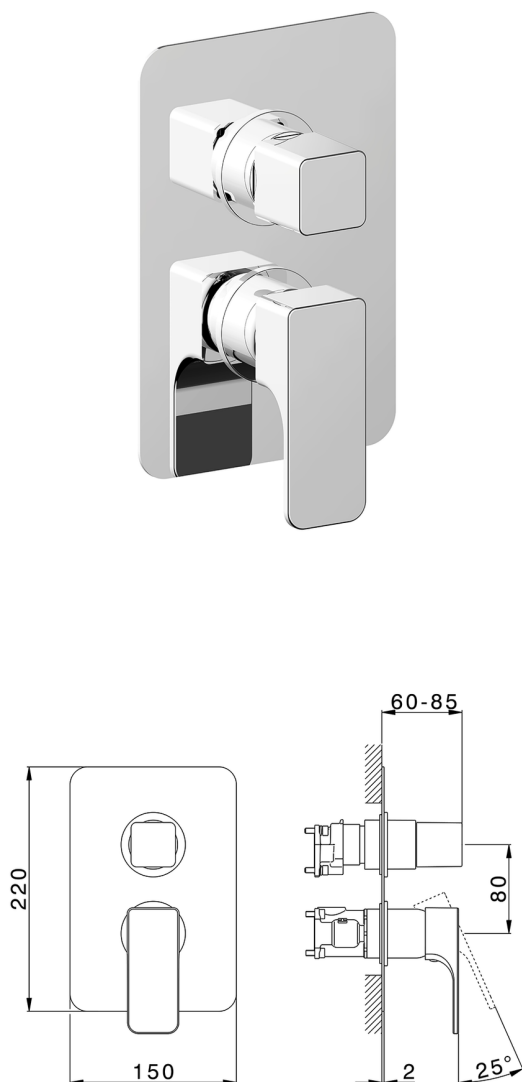

Completo Monocomando per One-Box ONE BOX_CU0BM030

MODELLO **CU0BM030**

Completo Monocomando per One-Box, con deviatore 2-3 uscite, profondità minima di installazione 67 mm, senza parte incasso, per art. ZA00B030-ZA00B031

FINITURE DISPONIBILI

-  **21** 21 Cromo
-  **2B** 2B Nichel Lucido
-  **2F** 2F Nichel Spazzolato
-  **40** 40 Nero Opaco

CARATTERISTICHE

Ricambio Cartuccia **ZZ97179000**

Cartuccia Monocomando 35 mm

Installazione **Incasso**

Parti Incasso necessarie **ZA00B031**

ZA00B030

Completo Monocomando per One-Box ONE BOX_CU0BM030

CU0BM030

<https://www.cisal.it/completo-monocomando-per-one-box-one-box-cu0bm030>

One-Box Universale per incasso ONE BOX_ZA00B031

MODELLO **ZA00B031**

One-Box Universale per incasso, per termostatico o monocomando 1, 2 o 3 uscite, senza parte esterna, con silenziosi, con guarnizione per sigillatura

FINITURE DISPONIBILI

 **04** 04 Senza Finitura