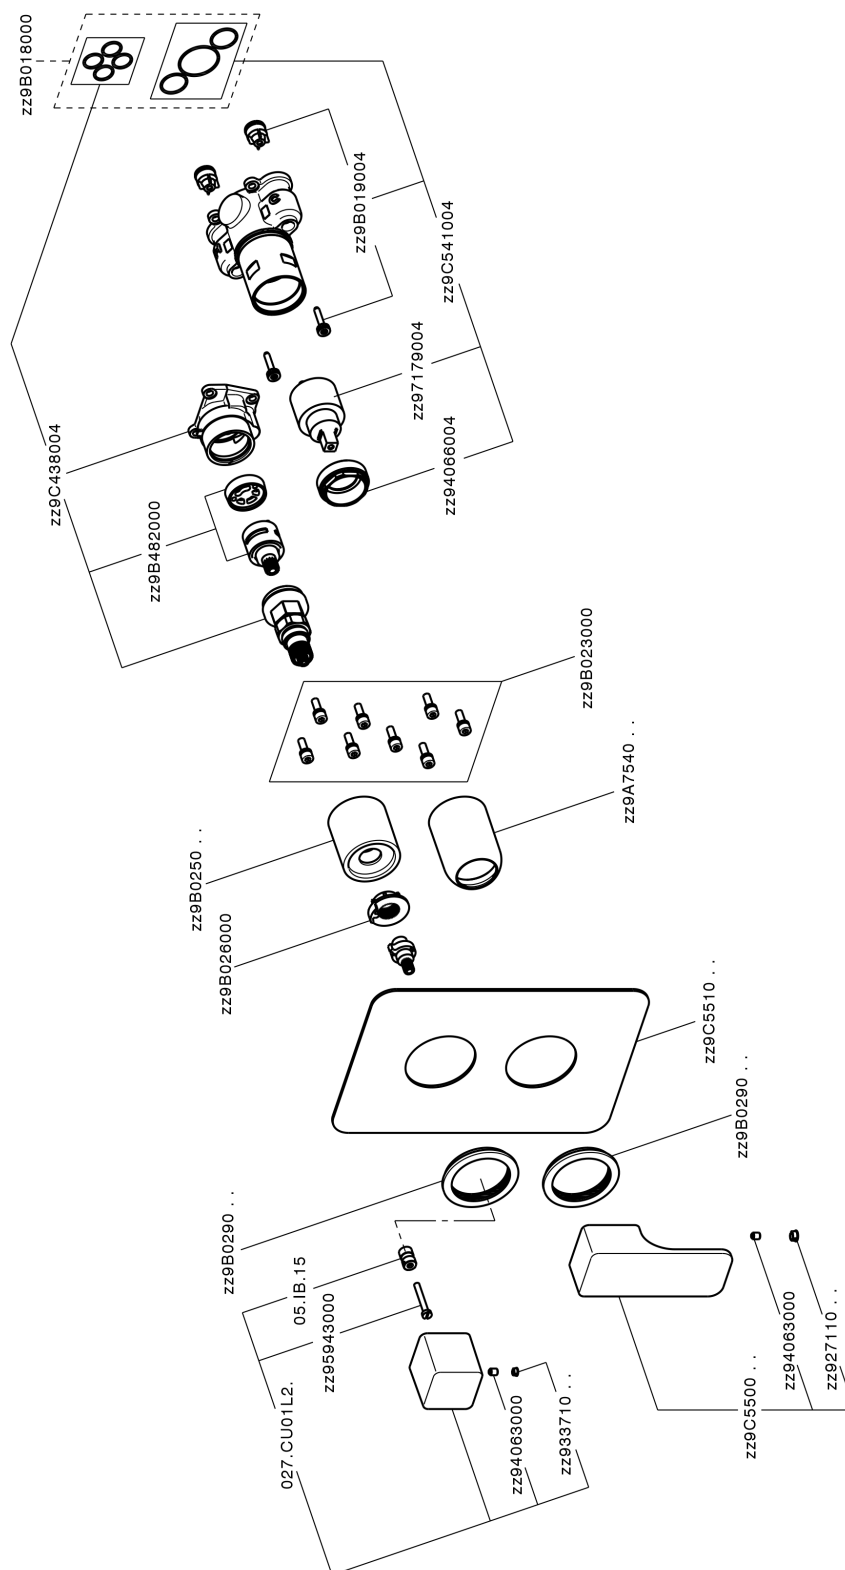

Completo Monocomando per One-Box ONE BOX_CU0BM030

MODELLO **CU0BM030**

Completo Monocomando per One-Box, con deviatore 2-3 uscite, profondità minima di installazione 67 mm, senza parte incasso, per art. ZA00B030-ZA00B031

FINITURE DISPONIBILI

-  **21** 21 Cromo
-  **2B** 2B Nichel Lucido
-  **2F** 2F Nichel Spazzolato
-  **40** 40 Nero Opaco

CARATTERISTICHE

Ricambio Cartuccia **ZZ97179000**

Cartuccia Monocomando 35 mm

Installazione **Incasso**

Parti Incasso necessarie **ZA00B031**

ZA00B030

Completo Monocomando per One-Box ONE BOX_CU0BM030

CU0BM030

<https://www.cisal.it/completo-monocomando-per-one-box-one-box-cu0bm030>

One-Box Universale per incasso ONE BOX_ZA00B031

MODELLO **ZA00B031**

One-Box Universale per incasso, per termostatico o monocomando 1, 2 o 3 uscite, senza parte esterna, con silenziosi, con guarnizione per sigillatura

FINITURE DISPONIBILI

 **04** 04 Senza Finitura